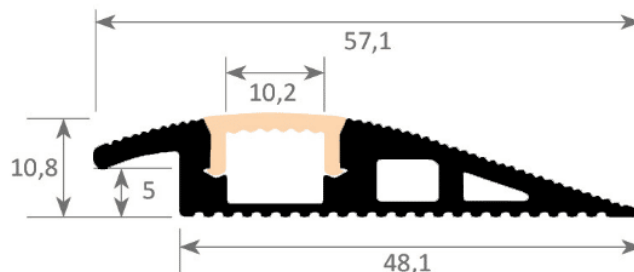

PR6002

Profilé parquet

Caractéristiques techniques

LARGEUR	57,1mm
LARGEUR INTÉRIEURE	10,2mm
HAUTEUR	10,8mm
MATIÈRE	Aluminium
ACCESSOIRE INCLUS	Diffusant polycarbonate
CONDITIONNEMENT	1 pièce

Références

NOM COMMERCIAL RÉF. CONSTRUCTEUR	LONGUEUR	COULEUR DU PRODUIT
PR6002-3MNOIR ENG0300200000023	3m	Noir
PR6002-NOIR-SP ENG0310200000021	Sur mesure	Noir