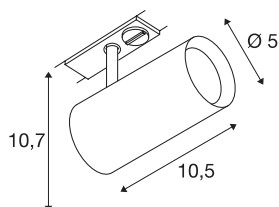

NOBLO SPOT

spot, pour rail 1 allumage, intérieur, noir, LED, 7,5W, 2700K

Spot LED NOBLO orientable et inclinable avec adaptateur correspondant pour système de rail monophasé 230V. Ce luminaire séduit par son design épuré qui le rend idéal pour les concepts d'éclairage modernes. Fabriqué en aluminium, ce luminaire est équipé d'un module LED Premium.

INFORMATIONS TECHNIQUES

Réf.	1001862
Nombre de sorties lumineuses différentes	1
Orientable ou inclinable	Dispositif rotatif et pivotant
Code IP	IP 20
Montage	En saillie
Détails de montage	Rail plafond, Rail applique
Variable	Oui
Technologie de variation de l'éclairage	Variateur en fin de phase
Tension nominale primaire	220-240V ~50/60Hz
Courant / tension secondaire	350 mA
Classe de protection	I
Puissance en watts	7.5 W
Température ambiante minimale	-20 °C
Température ambiante maximale	30 °C
Hauteur du courant d'appel	9 A
Durée du courant d'appel	23 µs
Effet stroboscopique (SVM)	0.03
Lumen	620 lm
Température de couleur	2700 Kelvin
Angle de rayonnement	36 °
Coloris	noir
IRC	80

Source Lumineuse

916369	
--------	---

Données LXXBXX	L70B50
Durée de vie	30000 h
Sortie lumineuse	directement
Risk Group	1
Longueur	10.5 cm
Hauteur	10.7 cm
Diamètre	5 cm
Poids net	0.243 kg
Poids brut	0.324 kg
Page du BIG WHITE	483