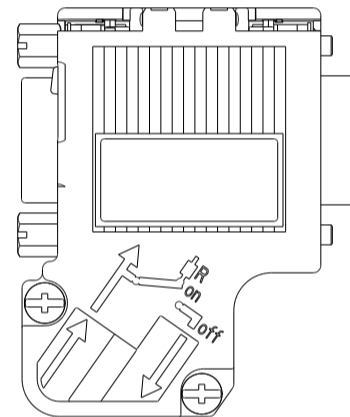

Unten / Bottom

Links / Left

Hinten / Back

Rechts / Right

Vorne / Front

Oben / Top

Alle Bemessungswerte sind in Millimeter (mm) angegeben.
All dimensions are in millimeters (mm).

SIEMENS

6ES79720BB420XA0_001

Format / Size: DIN A3

Massstab / Scale: 1:1