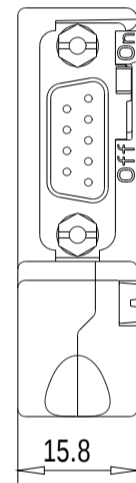

Unten / Bottom

Links / Left

Hinten / Back

Rechts / Right

Vorne / Front

Oben / Top

Alle Bemessungswerte sind in Millimeter (mm) angegeben.
All dimensions are in millimeters (mm).

SIEMENS

6ES79720BB420XA0_001

Format / Size: DIN A3

Massstab / Scale: 1:1