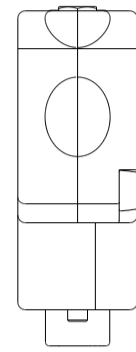

Unten / Bottom

Links / Left

Hinten / Back

Rechts / Right

Vorne / Front

Oben / Top

Alle Bemessungswerte sind in Millimeter (mm) angegeben.
All dimensions are in millimeters (mm).

SIEMENS

6ES79720BB420XA0_001

Format / Size: DIN A3

Massstab / Scale: 1:1