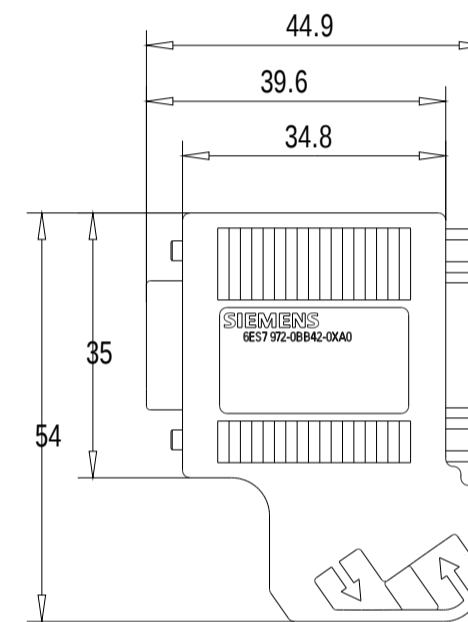

Unten / Bottom

Links / Left

Hinten / Back

Rechts / Right

Vorne / Front

Oben / Top

Alle Bemessungswerte sind in Millimeter (mm) angegeben.
All dimensions are in millimeters (mm).

SIEMENS

6ES79720BB420XA0_001

Format / Size: DIN A3

Massstab / Scale: 1:1