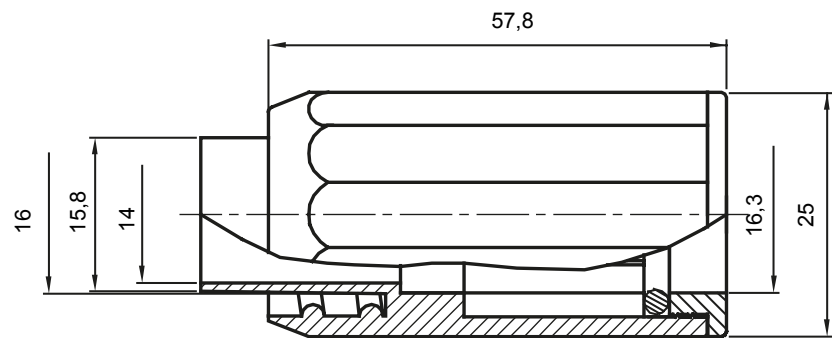

Accessoires de cheminement pour conduit rigide avec degré de protection IP40 et IP67.

Couleur	Gris RAL 7035	Indice de protection	IP65
Conduits Ø (mm)	16	Gaine Ø (mm)	16
Caractéristique matière	Sans halogène selon norme EN 60754-2	Electrocod	21221

### DIMENSIONS