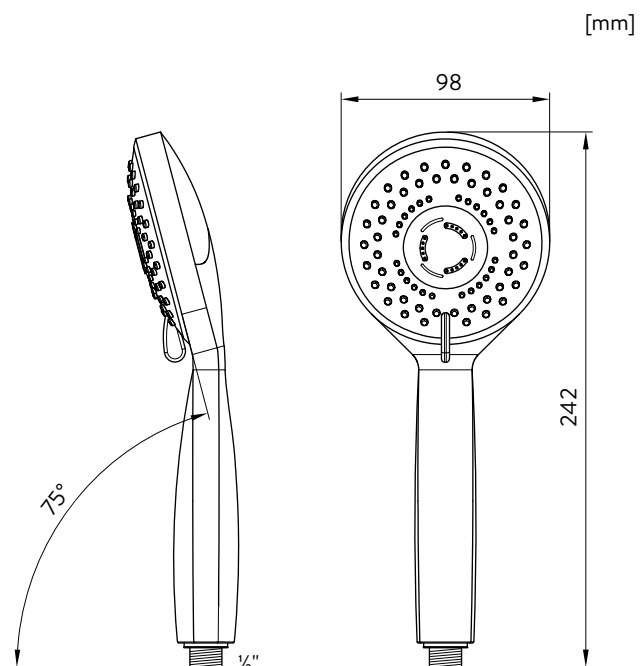

Domaines d'utilisation

Alimentation individuelle :

> Douche

Douche à main CXH

Information produit

CXH

Référence :	0300-0086
Pression de fonctionnement maximale [MPa (bar)] :	0,8 (8)
Pression de fonctionnement minimale [MPa (bar)] :	0,02 (02)
Pression de fonctionnement recommandée [MPa (bar)] :	0,1 – 0,5 (1 – 5)
Branchement de l'eau :	G ½"
Débit de mise en marche / max. débit [l/min] :	3 / 12
Maximum water temperature [°C] :	70
Dimensions (longueur × largeur) [cm] :	24,2 × 9,8

Description

- > Economie d'eau avec un débit minimum de 3l/min
- > Design chromé
- > Trois modes de pulvérisation sélectionnables
- > Insert anti-calcaire avec crampons en caoutchouc

Douche à main CXH

Information produit

I

Le réglage 1 fournit un jet d'eau doux avec un débit agréable.
Le choix idéal pour se détendre sous la douche.

II

Le réglage 2 fournit un jet d'eau concentré puissant.
Idéal pour un hydromassage agréable.

III

Le réglage 3 fournit le débit d'eau maximum.
Idéal pour le rinçage des cheveux.