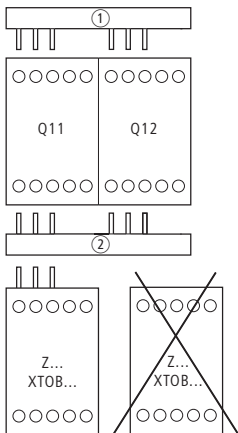

05/18 IL03407031Z

DILM32-X...L, XTCEX...LC DILM32-XRL, XTCEXRLC

Spare parts

3.2 Nm (25 lb-in)

	①	②
DILM32-XRL	M32XP2	M32XR
XTCEXRLC	XTCEXPBC	XTCEXRBC

Q11 = Q12

Set

DILM17, XTCE018C...
DILM25, XTCE025C...
DILM32, XTCE032C...

DILM32-XRL XTCEXRLC

DILM32-XP2 + DILM32-XR XTCEXPBC + XTCEXRBC

Instruction Leaflet
Montageanweisung
Notice d'installation
Instrucciones de montaje
Istruzioni per il montaggio
安装说明
Инструкция по монтажу

(en) Electric current!
Danger to life!