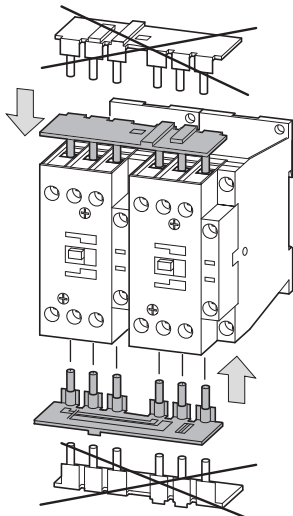

DILM32-XSL, XTCEXSDL

05/18 IL03407031Z

Q11 = Q15 Q13 Set or – oder – ou – oppure –
ó – 或者 – или
Spare parts

DILM17 XTCE018C...	DILM17 XTCE018C...	DILM17 XTCE018C...	DILM32-XSL XTCEXSDL C	DILM32-XP2 + DILM32-XR + DILM32-XS1 XTCEXPBC + XTCEXRBC + XTCEXSDBC or – oder – ou – oppure – ó – 或者 – или DILM32-XRL + DILM32-XS1 XTCEXRLC + XTCEXSDBC
DILM25 XTCE025C...	DILM25 XTCE025C...	DILM25 XTCE025C...		
DILM32 XTCE032C...	DILM32 XTCE032C...	DILM32 XTCE032C...		

①	②	③
DILM32-XSL XTCEXSDL C	M32XP2 XTCEXPBC	M32XR XTCEXRBC
		M32XS1 XTCEXSDBC

2/2

Emergency On Call Service: Local representative (Eaton.eu/aftersales) or
+49 (0) 180 5 223822 (de, en)

Eaton Industries GmbH, Hein-Moeller-Straße 7-11,
53115 Bonn, Germany

© 2004 by Eaton Industries GmbH, Eaton.eu/documentation

05/18 IL03407031Z
All Rights Reserved
Eaton.com/recycling