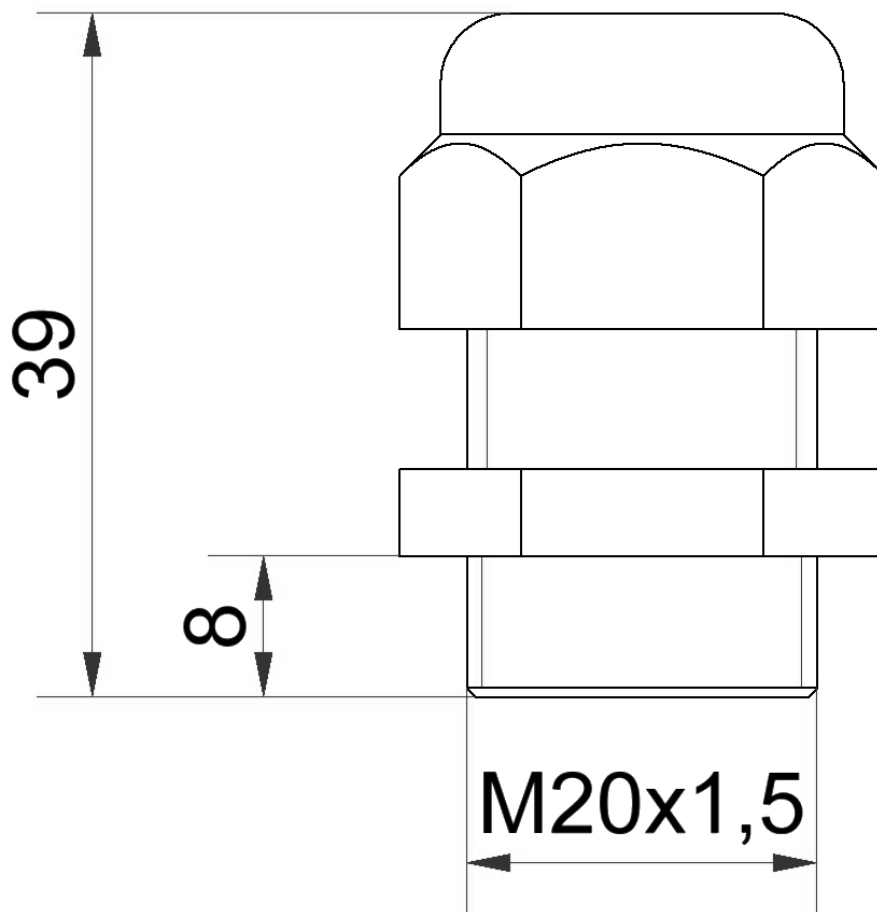

Feu permanent DEL 853 / Accessoires

Presse-étoupe M20x1,5

DESSIN

Pour plus d'informations sur l'installation et le montage, reportez-vous au guide d'utilisation approprié sur www.werma.com. Cette copie imprimée est pour information seulement et est sujette à modification.