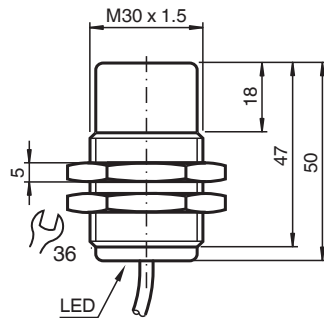

Détecteur inductif

NJ15-30GM50-A2

- boîtier acier inox
- 15 mm non noyable

Dimensions

Données techniques

Caractéristiques générales		
Fonction de commutation		antivalente
Type de sortie		PNP
Portée nominale	s_n	15 mm
Montage		non noyable
Polarité de sortie		CC
Portée de travail	s_a	0 ... 12,15 mm
Portée réelle	s_r	13,5 ... 16,5 mm typ. 15 mm
Facteur de réduction r_{Al}		0,45
Facteur de réduction r_{Cu}		0,4
Facteur de réduction $r_{1,4301}$		0,8
Type de sortie		4 fils
Valeurs caractéristiques		
Tension d'emploi	U_B	10 ... 60 V
Fréquence de commutation	f	0 ... 300 Hz
Course différentielle	H	typ. 5 %
Protection contre l'inversion de polarité		protégé

Protection contre les courts-circuits		pulsé
Chute de tension	U_d	$\leq 3\text{ V}$
Courant d'emploi	I_L	0 ... 400 mA
Consommation à vide	I_0	$\leq 15\text{ mA}$
Visualisation de l'état de commutation		LED jaune
Valeurs caractéristiques pour la sécurité fonctionnelle		
MTTF _d		1190 a
Durée de mission (T _M)		20 a
Couverture du diagnostic (DC)		0 %
conformité de normes et de directives		
Conformité aux normes		
Normes		EN 60947-5-2:2007 IEC 60947-5-2:2007
Agréments et certificats		
Agrément UL		cULus Listed, General Purpose
Homologation CSA		cCSAus Listed, General Purpose
agrément CCC		Certified by China Compulsory Certification (CCC)
Conditions environnementales		
Température ambiante		-25 ... 70 °C (-13 ... 158 °F)
Caractéristiques mécaniques		
Type de raccordement		câble PVC , 2 m
Section des fils		0,75 mm ²
Matériau du boîtier		Acier inox 1.4305 / AISI 303
Face sensible		PBT
Degré de protection		IP67