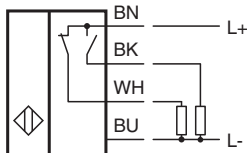

Données techniques

Protection contre les courts-circuits		pulsé
Chute de tension	U_d	$\leq 3\text{ V}$
Courant d'emploi	I_L	0 ... 400 mA
Consommation à vide	I_0	$\leq 15\text{ mA}$
Visualisation de l'état de commutation		LED jaune
Valeurs caractéristiques pour la sécurité fonctionnelle		
MTTF_d		1190 a
Durée de mission (T_M)		20 a
Couverture du diagnostic (DC)		0 %
conformité de normes et de directives		
Conformité aux normes		
Normes		EN 60947-5-2:2007 IEC 60947-5-2:2007
Agréments et certificats		
Agrément UL		cULus Listed, General Purpose
Homologation CSA		cCSAus Listed, General Purpose
agrément CCC		Certified by China Compulsory Certification (CCC)
Conditions environnementales		
Température ambiante		-25 ... 70 °C (-13 ... 158 °F)
Caractéristiques mécaniques		
Type de raccordement		câble PVC , 2 m
Section des fils		0,75 mm²
Matériau du boîtier		Acier inox 1.4305 / AISI 303
Face sensible		PBT
Degré de protection		IP67

Connexion

Accessoires

	BF 30	bride de fixation, 30 mm