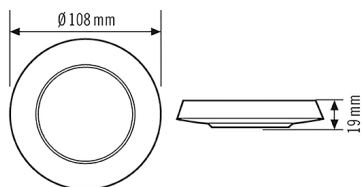

Données techniques

GÉNÉRALITÉS

Catégorie d'appareils	Cadres
Conformité	RoHS

BOÎTIER

Dimensions	Hauteur/profondeur 19 mm, Ø 108 mm
------------	------------------------------------

Poids	13 g
Matériau	Polycarbonate résistant aux UV
Température ambiante admissible	-25 °C...+50 °C
Couleur	noir, similaire à RAL 9005

Dimensions

Description détaillée du produit

- Kit de caches en noir composé d'un cache et d'une couronne pour de nombreux détecteurs de mouvement de plafond série COMPACT et détecteurs de présence de plafond série COMPACT