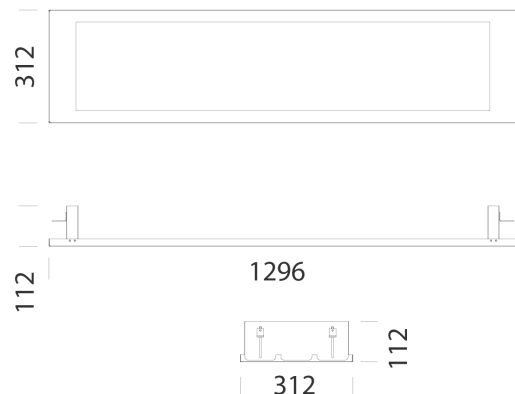

Nizza 3 - pour lames

Code: 22185810-12

MATÉRIAUX ET COULEURS

Corps	corps en tôle d'acier et cadre en aluminium.
Diffuseur	technopolymère strié haute transmittance. Plaque interne en PMMA.
Couleur	Blanc
Matériel	connectique rapide

NORMES ET CONFORMITÉ

Classe de sécurité photobiologique	RG0
Marquages et essais	CE
Normes de référence	NF EN 60598-1. Degré de protection selon la norme NF EN 60529.

GARANTIE

Garantie après-vente	2 yr

TÉLÉCHARGEMENT

MONTAGES

InstructionsMontage nizza shooks compatibility.pdf

InstructionsMontage NIZZA 2-3 rev4.pdf

DESSINS

DessinTechnique niz3.dxf