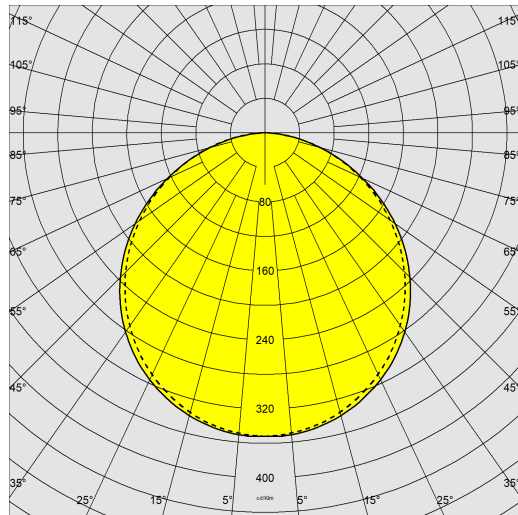

### DONNÉES PHOTOMÉTRIQUES

Source lumineuse	LED
CRI	83
Flux lumineux (sortant) (lm)	3675 lm
Puissance absorbée (totale) (W)	34 W
CCT	4000 K
Efficacité lumineuse (lm/W)	108 lm/W
Low Flicker	luminaire avec flicker très limité : lumière uniforme pour une plus grande sécurité visuelle.
Maintien du flux lumineux LED	50000 hr, L 80, B 20