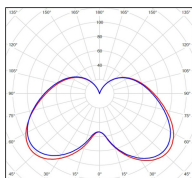

Avenue 3

catalogue 2020 p. 262

réf. 103056009

EAN. 3663660202206

Modèle 12

Données techniques

Tension nominale	200 à 240 - 50/60Hz
Plage de tension d'entrée	100 - 240 V AC
Driver output	-
Alimentation output	-
Classe	1
IP	44
IK	-
Diffuseur	PMMA opale
Paralume	-
Source	Module LED intégré
Température de couleur réelle	4000°K neutral white
Flux total sortant	1727 lm
Consommation totale	35 W
Classe énergétique	A++ / A
Efficacité lumineuse	49
IRC	74
SDCM	-
Espacement conseillé	7 m
(PMR Emoy - 20 lux)	
Hauteur de placement	2,5 m
Largeur du placement	2,5 m
Optique	-
Dimmable	Non
Ta	-
Durée de vie LED	50000 h (L90/B50)
Plage de température ambiante	-10 ~50°C
UGR	-
ULR	-
Groupe de risque photobiologique	IEC/EN 62471
Distorsion harmonique THDI	-
Fixation	Oui
Détection	Non
Avec prise IP55	Non

Données logistiques

Dimensions du modèle	H.883 L.282 P.685
Poids net	9.250 Kg
Poids brut	11.880 Kg
Dimensions colis 1	H.890 L.300 P.670

Certifications et garanties

CE	Oui
UL	Non
EAC	Oui
RoHS	Oui
ENEC	Non
Anti-corrosion	25 ans
Technique	5 ans
Electronique	5 ans