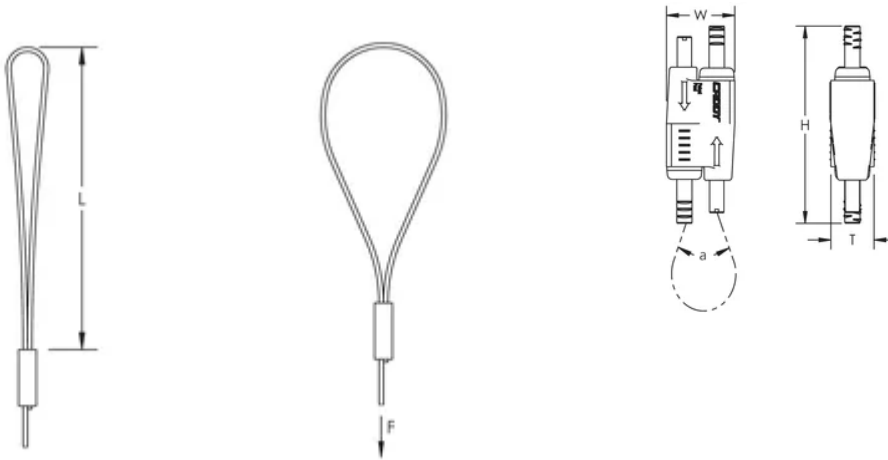

Wire Rope Diameter: 1,5-mm

Complies With: SMACNA HVAC-DCS

Wire Rope Length: 5 m

Longueur: 101,6-mm

Height: 55-mm

Width: 19-mm

Épaisseur: 12,5-mm

Angle: 90 ° max

Static Load: 195 N

DIAGRAMS

AVERTISSEMENT

Les produits nVent doivent être installés et utilisés conformément aux consignes figurant dans les fiches d'instructions et les documents de formation des produits nVent. Les fiches d'instructions sont disponibles à l'adresse suivante: www.nvent.com et auprès de votre représentant du service client nVent. Une mauvaise installation, une utilisation incorrecte, une application erronée ou toute autre forme de non-respect scrupuleux des instructions et avertissements de nVent peuvent entraîner un dysfonctionnement du produit, des dommages matériels, des lésions corporelles graves et le décès et/ou annuler votre garantie.