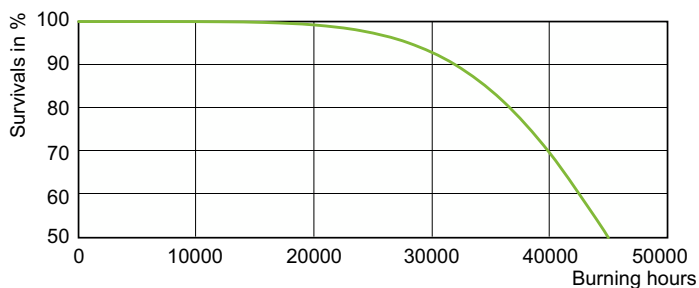

Durée de vie

Life Expectancy Diagram - MST SON APIA Plus Xtra 150W E40 1SL/12

Lumen Maintenance Diagram - MST SON APIA Plus Xtra 150W E40 1SL/12