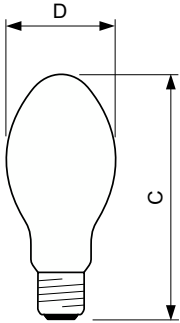

MASTER SON APIA Xtra

Données du produit

Code EOC	872790092745000
Nom du produit de la commande	MST SON APIA Plus Xtra 150W E40 1SL/12
Code de commande	92745000
Quantité par pack	1
Conditionnement par carton	12

Code 12NC	928150919827
Nom de produit complet	MASTER SON APIA Plus Xtra 150W E40 1SL/12
Codes EAN/UPC - Boîte	8727900927467

Schéma dimensionnel

Product	D (max)	C (max)
MST SON APIA Plus Xtra 150W E40 1SL/12	91 mm	227 mm