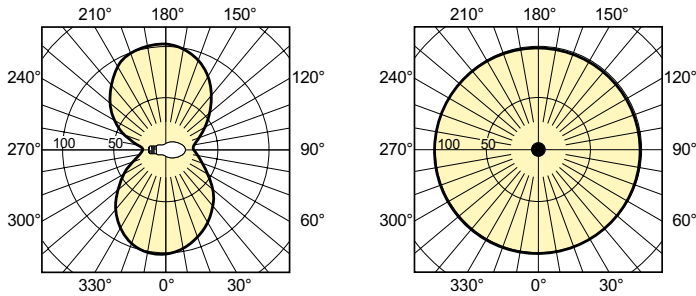

Données photométriques

Light Distribution Diagram - MST SON APIA Plus Xtra 150W E40 1SL/12

Spectral Power Distribution Colour - MST SON APIA Plus Xtra 150W E40 1SL/12