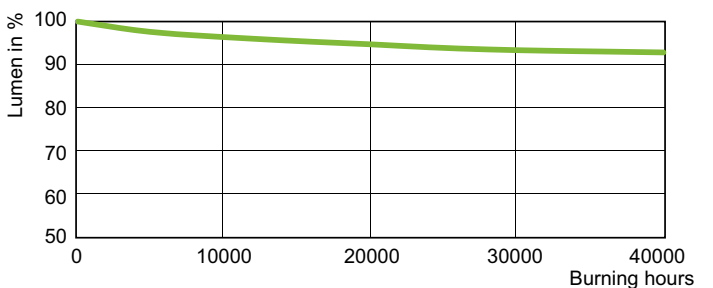

Durée de vie

Life Expectancy Diagram - MST SON APIA Plus Xtra 150W E40 1SL/12

Lumen Maintenance Diagram - MST SON APIA Plus Xtra 150W E40 1SL/12