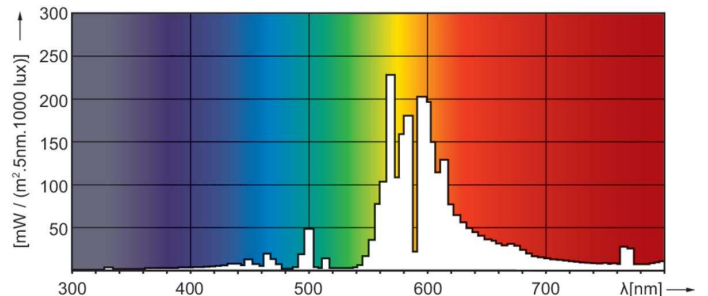

Données photométriques

Light Distribution Diagram - MST SON APIA Plus Xtra 150W E40 1SL/12

Spectral Power Distribution Colour - MST SON APIA Plus Xtra 150W E40 1SL/12