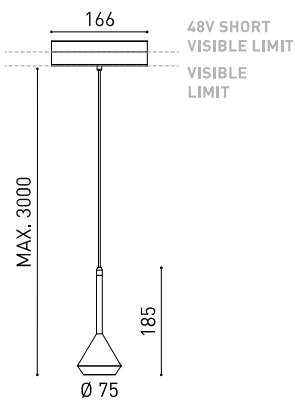

DIMENSIONS

ACCESSOIRES

CORD ACCESSORY

TRACK 48V OPTIONS

TROPHÉES

PRODUIT

Nom	SPIN 48V 3M 24° 3000K WT
Référence	A3501101WT
Couleur	Blanc Texturé
RAL	9016
Catégorie	TRACKLIGHTS

SOURCE DE LUMIÈRE

Type	LED
Flux lumineux brut	630 lm
Température de couleur	3000 K
Stabilité chromatique	MacAdam Step 2
Indice de reproduction chromatique	CRI > 90
Puissance	6,5 W
Courant	700 mA
Efficacité	97 lm/W
Durée de vie de la LED	L80B10 > 60.000h

LUMINAIRE | DONNÉS PHOTOMÉTRIQUES

Efficacité lumineuse	86%
Angle du faisceau lumineux	24°

LUMINAIRE | DONNÉS ÉLECTRIQUES

Driver	Inclus
Valeurs de puissance du système	6,84 W
Tension	48Vdc
Variation d'intensité	Non Dim - Autres DIM, veuillez consulter
Classe d'isolation électrique	II

D'AUTRES DONNÉES

Étanchéité	IP20
Contrôle sans fil	Veuillez consulter
Longueur du tendeur	Max. 3 m
Tendeur à réglage rapide	Non
Type de rail	Track 48V
Poids	530 g
Poids avec emballage	666 g
Dimensions de l'emballage	253 x 152 x 102 mm
Unités par emballage	1
Matériaux	Aluminium / Polyméthacrylate De Méthyle