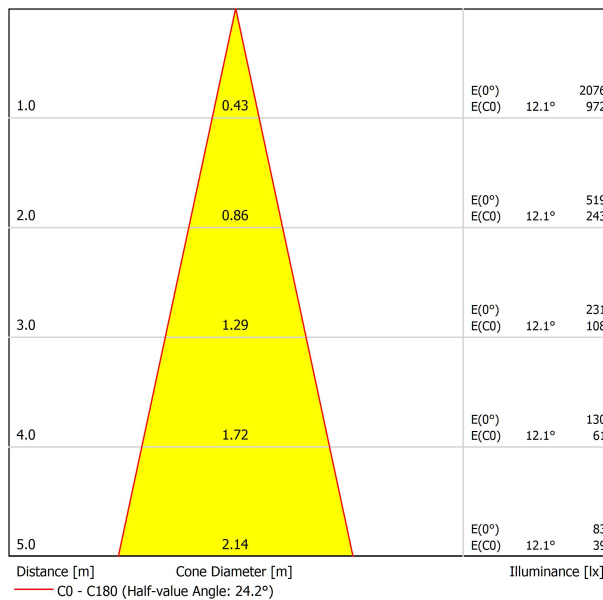

DIAGRAMME CONIQUE