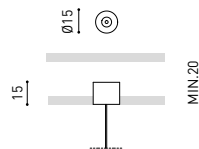

WIRE TRIMLESS ACCESSORIES

FEED
MAINS TRIMLESS*  NO DIM
A023-00-01- | W | N |
MAINS THICK TRIMLESS*  DIM
A023-00-02- | W | N |

FASTENING
STEEL CABLE TRIMLESS*
A023-00-05- | W | N |

COLOUR | N ■ RAL 9005 | W □ RAL 9016 | NT ■ RAL 9005 | WT □ RAL 9016 |