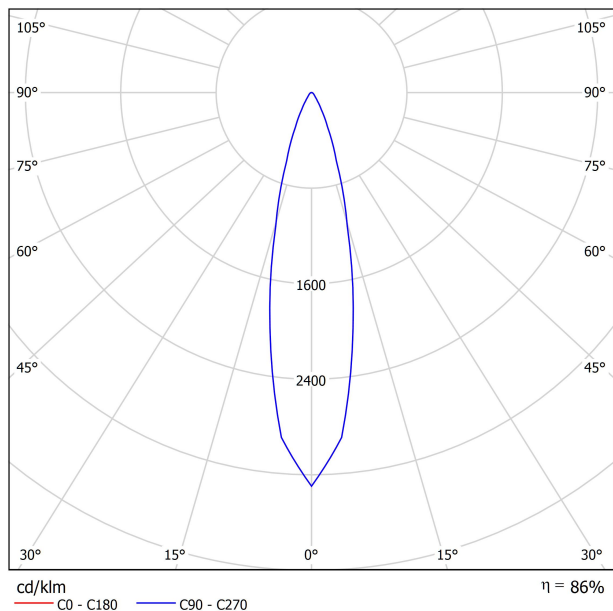

DIAGRAMME POLAIRE