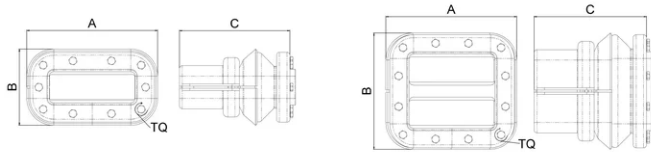

Working Temperature: -40 à 140°C

A: 176-mm

B: 157-mm

C: 152-mm

Conductor Size: 960 mm²; 1280 mm²; 1810 mm²

Torque: 2,5 N·m

Unit Weight: 1 kg

DIAGRAMS