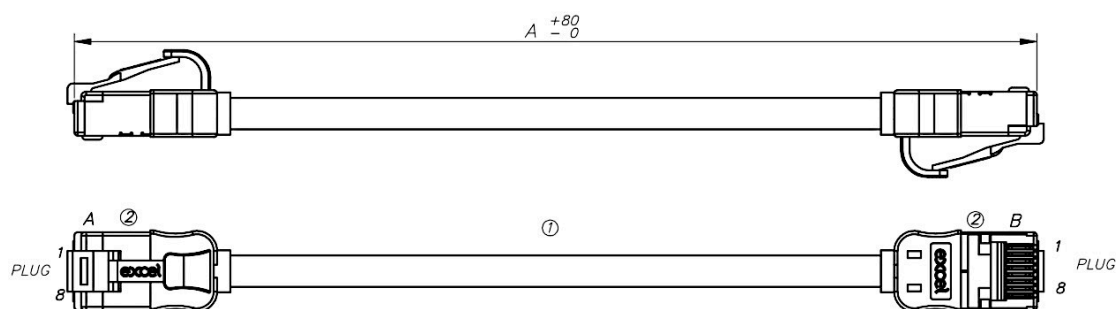

Cordon de brassage Mini Excel Cat6A 28AWG LSOH 0,5 m Orange (Paquet de 10)

Référence du produit: 103-290-10

excel
without compromise.

douille de protection contre le ployage	injecté
protection du levier d'arrêt	non
couleur de la douille de protection contre le ployage	orange
finition ignifugée	oui
construction de câbles	1x4
dimension AWG	28
brochage	1:1

Dessin de produit

Normes applicables

Norme applicable	Détail
ISO/IEC 11801:2017	Technologie de l'information - Câblage générique pour les locaux des clients : Partie 1 Exigences générales
EN 50173-2:2018	Technologie de l'information - Systèmes de câblage générique - Exigences générales
ANSI/TIA 568-D	Normes de câblage et de composants de câblage de télécommunications à paire torsadée équilibrée
IEC 61156-6:2020	Câbles multicœurs et à paires/cuadruples symétriques pour les communications numériques - Partie 6 : Câbles à paires/cuadruples symétriques avec caractéristiques de transmission jusqu'à 1000 MHz - Câblage de la zone de travail - Spécification par section
IEC 60332-1-2:2004	Tests sur les câbles électriques et à fibres optiques en conditions d'incendie. Test de propagation de flamme verticale pour un fil ou un câble isolé unique. Procédure pour une flamme pré-mélangée de 1 kW
IEC 61034-2:2005+A1:2013	Mesure de la densité de fumée des câbles brûlant dans