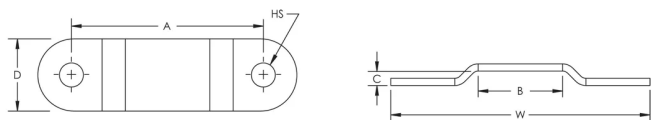

ATTACHE-RUBAN À DEUX TROUS, ALUMINUM, 25 X 3 MM TAPE, NU, 65 MM

CATALOG NUMBER

TAPA253

FEATURES

Fixe en sécurité les conducteurs de protection contre la foudre et les empêche de bouger

Fixé mécaniquement à l'aide de vis et de clous

CARACTÉRISTIQUES DU PRODUIT

Article Number: 711550

Material: Aluminium

Tape Size: 25 x 3-mm

Tape Type: Nu

Depth: 15-mm

Width: 65-mm

Hole Size: 7-mm

A: 44-mm

B: 26-mm

C: 3-mm

Unit Weight: 0,1-kg

DIAGRAMS

AVERTISSEMENT

Les produits nVent doivent être installés et utilisés conformément aux consignes figurant dans les fiches d'instructions et les documents de formation des produits nVent. Les fiches d'instructions sont disponibles à l'adresse suivante: www.nvent.com et auprès de votre représentant du service client nVent. Une mauvaise installation, une utilisation incorrecte, une application erronée ou toute autre forme de non-respect scrupuleux des instructions et avertissements de nVent peuvent entraîner un dysfonctionnement du produit, des dommages matériels, des lésions corporelles graves et le décès et/ou annuler votre garantie.