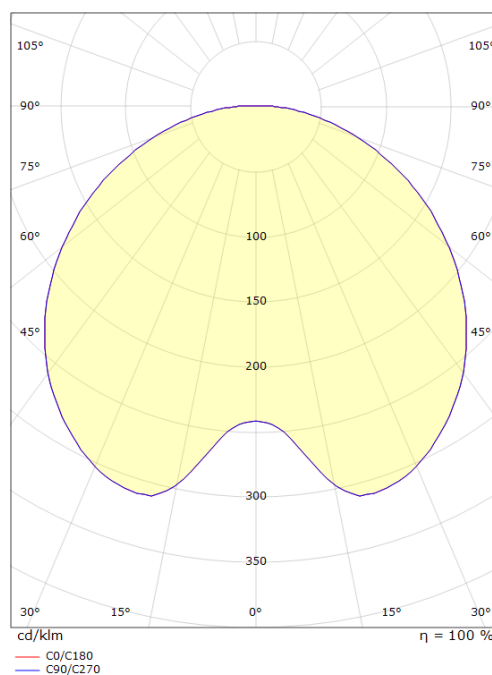

Codes-articles:

8246 088228

EAN:

5703821168090

Source lumineuse

Type de source lumineuse:	LED
Wattage:	28W
System wattage:	28.0W
Luminous flux:	2510lm
Efficacité:	90 lm/W
Tension:	230V
Température des couleurs:	4000K
Rendu des couleurs (CRI):	Ra>80
Facteur MacAdams:	SDCM: 3
Durée de vie:	L90/B10>50,000
Light distribution:	Directe

Embase:	Aluminium coulé sous pression
Couleur:	Gris (structure 2150 sablé)
Optique:	Polycarbonate (PC)

Montage/Connexion

Montage:	Poteau - haut (Ø60mm), Outdoor
Câble:	Cable 2x1mm ² 6m
Wind projected area:	775cm ² - Max 7 kg
Max. luminaires per circuit breaker:	B10: 10, B16: 17, C10: 16, C16: 27

Dimensions (mm)

Hauteur (H):	291
Diameter (D):	600
Poids (brutto/netto):	7.61 / 7.41

Emballage

Dimensions de l'emballage: 625 x 625 x 315

5 7 0 3 8 2 1 1 6 8 0 9 0