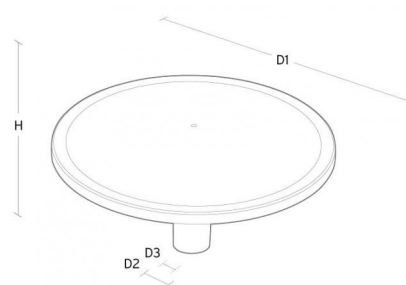

Embase:	Aluminium coulé sous pression
Couleur:	Gris (structure 2150 sablé)
Optique:	Polycarbonate (PC)

Montage/Connexion

Montage:	Poteau - haut (Ø60mm), Outdoor
Câble:	Cable 2x1mm ² 6m
Wind projected area:	775cm ² - Max 7 kg
Max. luminaires per circuit breaker:	B10: 10, B16: 17, C10: 16, C16: 27

Dimensions (mm)

Hauteur (H):	291
Diameter (D):	600
Poids (brutto/netto):	7.61 / 7.41

Emballage

Dimensions de l'emballage: 625 x 625 x 315

5 7 0 3 8 2 1 1 6 8 0 9 0