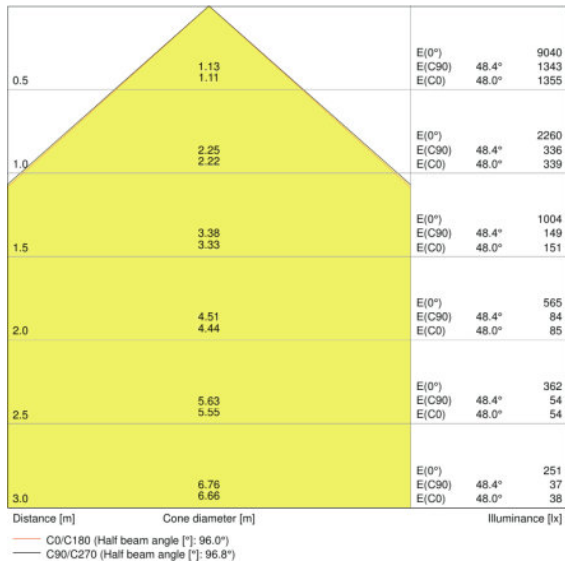

Distribution de lumière

Courbe photometrique, selon un angle donne

Courbe photometrique, polaire

DONNÉES LOGISTIQUES

Code produit	Description produit	Unité d'emballage (Pièces/Unité)	Dimensions (longueur x largeur x hauteur)	Volume	Poids brut
4058075097568	FLOODLIGHT 50 W 3000 K IP65 BK	Carton de regroupement 10	385 mm x 277 mm x 231 mm	24.63 dm³	10660,00 g

Le code produit mentionné décrit la petite quantité d'unité qui peut être commandée. Une unité peut contenir un ou plusieurs produits. Lorsque vous passez la commande, merci de bien vouloir entrer une unité ou un multiple d'une unité.

RÉFÉRENCES/LIENS

Plus d'informations sur la garantie sous

▶ www.ledvance.fr/garantie

AVERTISSEMENT

Sous réserve de modifications. Sauf erreur ou omission. Veuillez à toujours utiliser la version la plus récente.