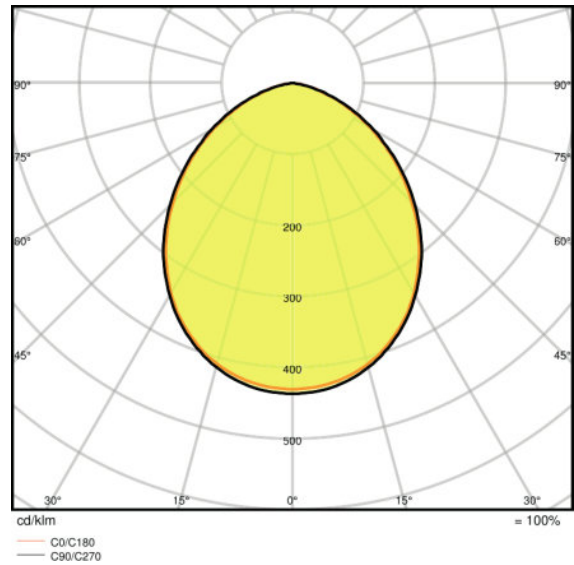

## Données photométriques

Temp. de couleur	3000 K
Flux lumineux	5250 lm
Efficacité lumineuse	105 lm/W
Ecart-type de correspondance de couleur	$\leq 5$ sdc <sub>m</sub>
Teinte de couleur (désignation)	Warm White
Ra Indice de rendu des couleurs	$\geq 80$
Efficacité des lampes dans luminaires	105 lm/W

## Distribution de lumière

Courbe photometrique, selon un angle donne

Courbe photometrique, polaire