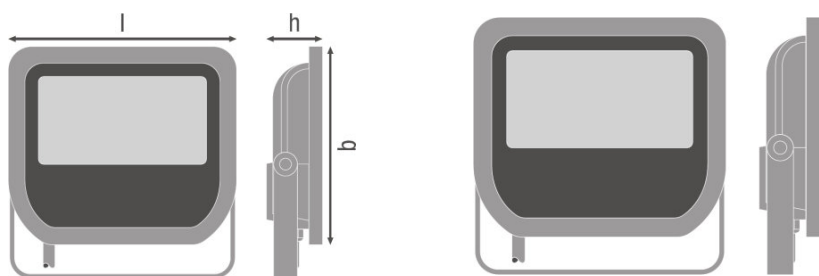

FICHE TECHNIQUE

Données électriques

Puissance nominale	50,00 W
Mode d'opération	Integrated LED driver
Tension nominale	220...240 V
Facteur de puissance λ	> 0,90
Fréquence du réseau	50/60 Hz

Données photométriques

Temp. de couleur	3000 K
Flux lumineux	5250 lm
Efficacité lumineuse	105 lm/W
Ecart-type de correspondance de couleur	≤ 5 sdc_m
Teinte de couleur (désignation)	Warm White
Ra Indice de rendu des couleurs	≥ 80
Efficacité des lampes dans luminaires	105 lm/W

Données photométriques

Angle de rayonnement	100 ° x 100 °

— Dimensions & poids

Longueur	155,0 mm
Largeur	180,0 mm
Hauteur	46,0 mm
Poids du produit	930,00 g
Longueur de câble	1000 mm

Couleurs & matériaux

Matériau de corps	Polycarbonate (PC)