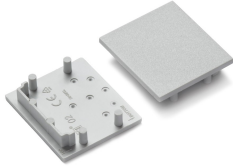

## Embouts

Embout Saillie Large Prf 3 (x2)

0022639

### Caractéristiques

- Accessoires pour gamme Start Flex

## PRÉSENTATION DU PRODUIT

Nom du produit	Embout Saillie Large Prf 3 (x2)
Technologie	Accessoire
Caisson	Aluminium
Application générale	Commerce
Classe ETIM	EC002557
E-number FI	4278576
Garantie	3 ans
Groupe de risques photobiologiques	Not applicable
Couleur du corps	Argent
Indice de protection IP	IP00
Indice de protection IK	IK00
Code EAN	5410288226392

### Données générales

Nom du produit	Embout Saillie Large Prf 3 (x2)
Technologie	Accessoire
Caisson	Aluminium
Application générale	Commerce
Plage de température de fonctionnement (°C)	25°C...+0°C
Classe ETIM	EC002557
E-number FI	4278576
Garantie	3 ans