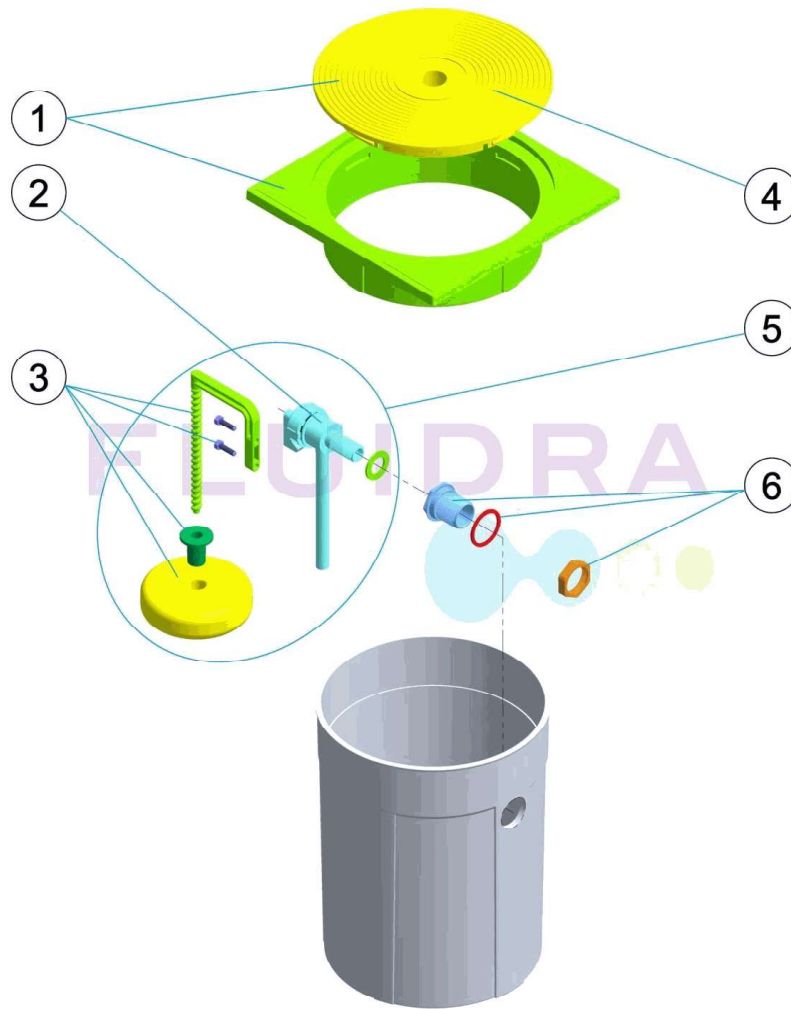

CODE **15862**

DESCRIPTION: **RÉGULATEUR DE NIVEAU**

FRANCAIS

POS	CODE	DESCRIPTION	POS	CODE	DESCRIPTION
1	4402060201	COUVERCLE ROND ET CADRE	4	4402010108	COUVERCLE ROND SKIMMER
2	4402060202	ROBINET D'ARRET	5	4402060204	ENSEMBLE VANNE
3	4402060203	ENSEMBLE FLOTTEUR	6	4402060205	ENSEMBLE FIXATION VALVE