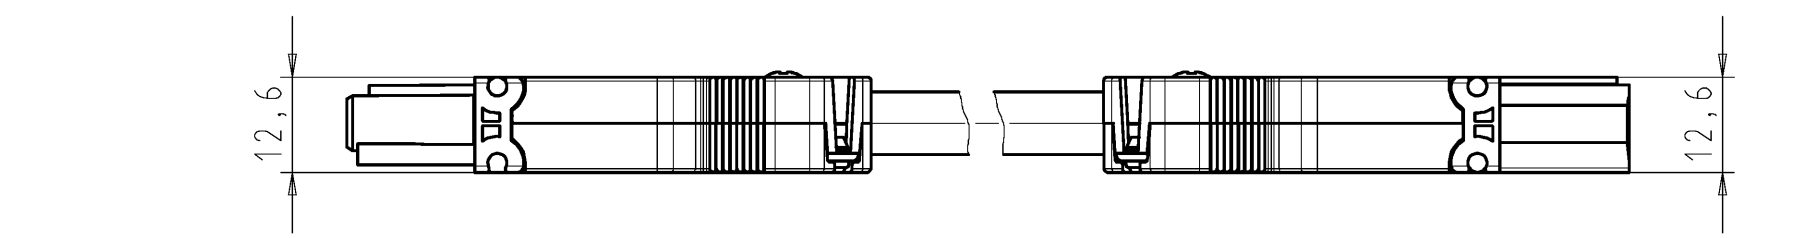

These dimensions will be especially checked at delivery
Only inspection dimensions
With /E marked dimensions are only valid for internal use

Diese Maße werden bei Abnahme besonders geprüft
Ausschließlich Prüfmaße
Mit /E gekennzeichnete Maße sind nur für interne Zwecke gültig

Teile-Nr. part-no.	L	Beispiel (Farbe: maigrün) example (colour: may green)	Type type	
92.297.XX60.7	XX in dm-Schritten	92.297.1060.7 = 10dm/L= 1000mm	GST1813KSBS 15H 10GN07	
U2.297.XX60.7	XX in m-Schritten	U2.297.1260.7 = 12 m/L=12000mm	GST1813KSBS 15H X12GN07	
Weitere Daten siehe KATALOG oder eKatalog. Additional data see CATALOG or eCatalog.		www.wieland-electric.com eshop.wieland-electric.com		
Tolerierung Size ISO 14405(®)/Tolerance system Size ISO 14405(®). (This ISO-standard describes the envelope principle. According to the envelope principle the deviations of form and parallelism are limited by the size tolerances).		ja/yes <input checked="" type="checkbox"/> Stoffverbots- und Deklarationsliste nach WN 5020.010 ist einzuhalten. Conformity with Wieland document WN 5020.010 e (list of prohibited / declaimable hazardous substances) to be declared!		
Freitoleranz nach General tolerance		CAD - Zeichnung, keine manuellen Änderungen CAD - drawing, no manual modifications allowed	1.Verwendung: - First Use:	
		Werkstoff/Material	Blatt: 1 von 1 Sheet: of 1	
		2014 Tag/Date	Zeichnung Nr./Drawing No.	
		Name		
		gezeichnet drawn	T 92.297.0260.7 01K	
		13.08. Dütsch T.		
		geprüft checked		
		Maßstab/Scale	Index	
		x		
		Normgepr. Stand. check	Maße in mm/Dimensions are in mm	
		Vol. mm³ Of l./Surf. mm²	Ersatz für/Replacement for: -	
		Type		Benennung/Title
		GST1813		
		KSBS 15H ..GN07		PRE-ASSEMBLED CABLE KONFEKT_LEITUNG
		www.wieland-electric.com		Buchse-Stecker Schraubausführung/screw connection 250V AC 16A 1,5qmm halogen-free
Änderung/Revision		Datum / Blatt Date / Sheet		