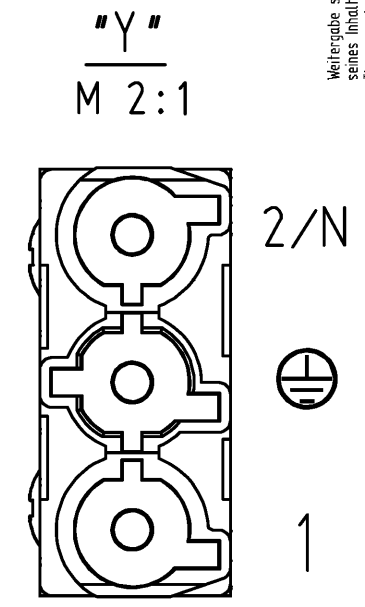

These dimensions will be especially checked at delivery
Only inspection dimensions
With /E marked dimensions are only valid for internal use

Diese Maße werden bei Abnahme besonders geprüft
Ausschließlich Prüfmaße
Mit /E gekennzeichnete Maße sind nur für interne Zwecke gültig

Teile-Nr. part-no.	L	Beispiel (Farbe: maigrün) example (colour: may green)	Type type	
92.297.XX60.7	XX in dm-Schritten	92.297.1060.7 = 10dm/L= 1000mm	GST1813KSBS 15H 10GN07	
U2.297.XX60.7	XX in m-Schritten	U2.297.1260.7 = 12 m/L=12000mm	GST1813KSBS 15H X12GN07	
Weitere Daten siehe KATALOG oder eKatalog. Additional data see CATALOG or eCatalog.		www.wieland-electric.com eshop.wieland-electric.com		
Tolerierung Size ISO 14405(®)/Tolerance system Size ISO 14405(®). (This ISO-standard describes the envelope principle. According to the envelope principle the deviations of form and parallelism are limited by the size tolerances).		ja/yes <input checked="" type="checkbox"/> Stoffverbots- und Deklarationsliste nach WN 5020.010 ist einzuhalten. Conformity with Wieland document WN 5020.010 e (list of prohibited / declaimable hazardous substances) to be declared!		
Freitoleranz nach General tolerance		CAD - Zeichnung, keine manuellen Änderungen CAD - drawing, no manual modifications allowed	1.Verwendung: - First Use:	
		Werkstoff/Material	Blatt: 1 von 1 Sheet: of 1	
		2014 Tag/Date	Zeichnung Nr./Drawing No.	
		Name		
		gezeichnet drawn	T 92.297.0260.7 01K	
		13.08. Dütsch T.		
		geprüft checked		
		Maßstab/Scale	Index	
		x		
		Normgepr. Stand. check	Maße in mm/Dimensions are in mm	
		Vol. mm³ Of l./Surf. mm²	Ersatz für/Replacement for: -	
		Type		Benennung/Title
		GST1813		
		KSBS 15H ..GN07		PRE-ASSEMBLED CABLE KONFEKT_LEITUNG
		www.wieland-electric.com		Buchse-Stecker Schraubausführung/screw connection 250V AC 16A 1,5qmm halogen-free
Änderung/Revision		Datum / Blatt Date / Sheet		