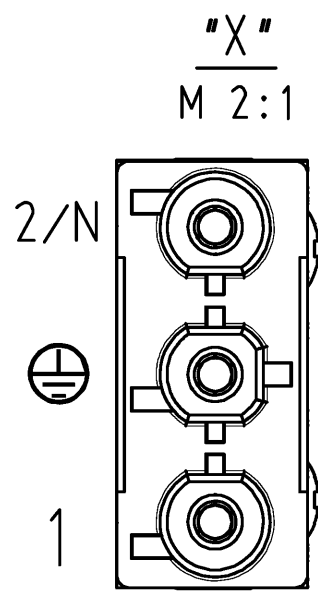

These dimensions will be especially checked at delivery
Only inspection dimensions
With /E marked dimensions are only valid for internal use

Diese Maße werden bei Abnahme besonders geprüft
Ausschließlich Prüfmaße
Mit /E gekennzeichnete Maße sind nur für interne Zwecke gültig

Teile-Nr. part-no.	L	Beispiel (Farbe: maigrün) example (colour: may green)	Type type	
92.297.XX60.7	XX in dm-Schritten	92.297.1060.7 = 10dm/L= 1000mm	GST1813KSBS 15H 10GN07	
U2.297.XX60.7	XX in m-Schritten	U2.297.1260.7 = 12 m/L=12000mm	GST1813KSBS 15H X12GN07	
Weitere Daten siehe KATALOG oder eKatalog. Additional data see CATALOG or eCatalog.		www.wieland-electric.com eshop.wieland-electric.com		
Tolerierung Size ISO 14405(®)/Tolerance system Size ISO 14405(®). (This ISO-standard describes the envelope principle. According to the envelope principle the deviations of form and parallelism are limited by the size tolerances).		ja/yes <input checked="" type="checkbox"/> Stoffverbots- und Deklarationsliste nach WN 5020.010 ist einzuhalten. Conformity with Wieland document WN 5020.010 e (list of prohibited / declaimable hazardous substances) to be declared!		
Freitoleranz nach General tolerance		CAD - Zeichnung, keine manuellen Änderungen CAD - drawing, no manual modifications allowed	1.Verwendung: - First Use:	
		Werkstoff/Material	Blatt: 1 von 1 Sheet: of 1	
		2014 Tag/Date	Zeichnung Nr./Drawing No.	
		Name		
		gezeichnet drawn	T 92.297.0260.7 01K	
		13.08. Dütsch T.		
		geprüft checked		
		Maßstab/Scale	Index	
		x		
		Normgepr. Stand. check	Maße in mm/Dimensions are in mm	
		Vol. mm³ Of l./Surf. mm²	Ersatz für/Replacement for: -	
		Type		Benennung/Title
		GST1813		
		KSBS 15H ..GN07		PRE-ASSEMBLED CABLE KONFEKT_LEITUNG
		www.wieland-electric.com		Buchse-Stecker Schraubausführung/screw connection 250V AC 16A 1,5qmm halogen-free
Änderung/Revision		Datum / Blatt Date / Sheet		