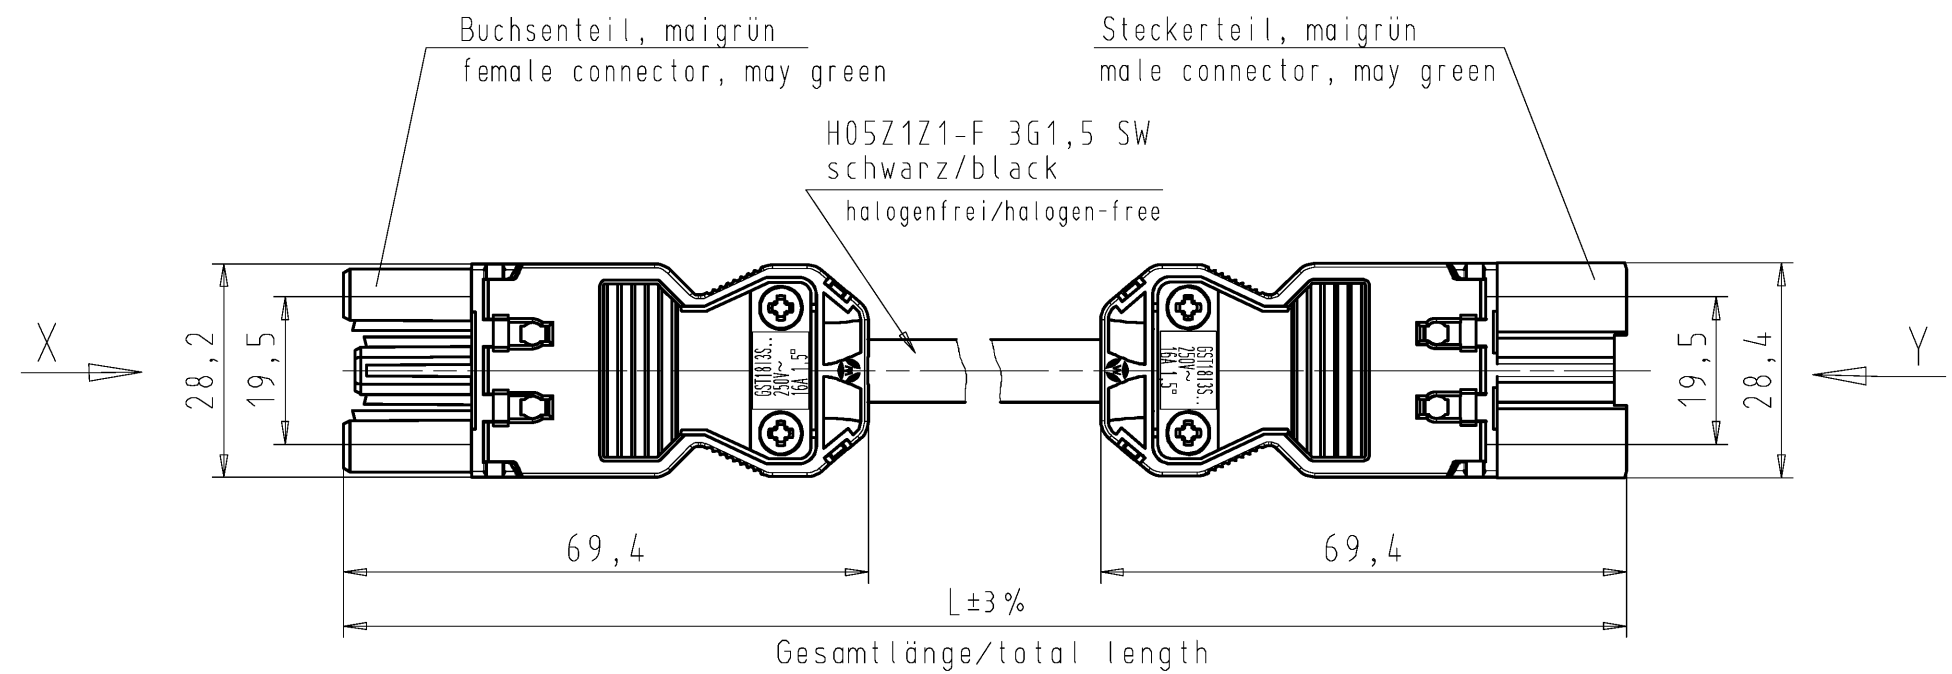

These dimensions will be especially checked at delivery
Only inspection dimensions
With /E marked dimensions are only valid for internal use

Diese Maße werden bei Abnahme besonders geprüft
Ausschließlich Prüfmaße
Mit /E gekennzeichnete Maße sind nur für interne Zwecke gültig

Teile-Nr. part-no.	L	Beispiel (Farbe: maigrün) example (colour: may green)	Type type	
92.297.XX60.7	XX in dm-Schritten	92.297.1060.7 = 10dm/L= 1000mm	GST1813KSBS 15H 10GN07	
U2.297.XX60.7	XX in m-Schritten	U2.297.1260.7 = 12 m/L=12000mm	GST1813KSBS 15H X12GN07	
Weitere Daten siehe KATALOG oder eKatalog. Additional data see CATALOG or eCatalog.		www.wieland-electric.com eshop.wieland-electric.com		
Tolerierung Size ISO 14405(®)/Tolerance system Size ISO 14405(®). (This ISO-standard describes the envelope principle. According to the envelope principle the deviations of form and parallelism are limited by the size tolerances).		ja/yes <input checked="" type="checkbox"/> Stoffverbots- und Deklarationsliste nach WN 5020.010 ist einzuhalten. Conformity with Wieland document WN 5020.010 e (list of prohibited / declaimable hazardous substances) to be declared!		
Freitoleranz nach General tolerance		CAD - Zeichnung, keine manuellen Änderungen CAD - drawing, no manual modifications allowed	1.Verwendung: - First Use:	
		Werkstoff/Material	Blatt: 1 von 1 Sheet: of 1	
		2014 Tag/Date	Zeichnung Nr./Drawing No.	
		Name		
		gezeichnet drawn	T 92.297.0260.7 01K	
		13.08. Dütsch T.		
		geprüft checked		
		Maßstab/Scale	Index	
		x		
		Normgepr. Stand. check	Maße in mm/Dimensions are in mm	
		Vol. mm³ Of l./Surf. mm²	Ersatz für/Replacement for: -	
		Type		Benennung/Title
		GST1813		
		KSBS 15H ..GN07		PRE-ASSEMBLED CABLE KONFEKT_LEITUNG
		www.wieland-electric.com		Buchse-Stecker Schraubausführung/screw connection 250V AC 16A 1,5qmm halogen-free
Änderung/Revision		Datum / Blatt Date / Sheet		