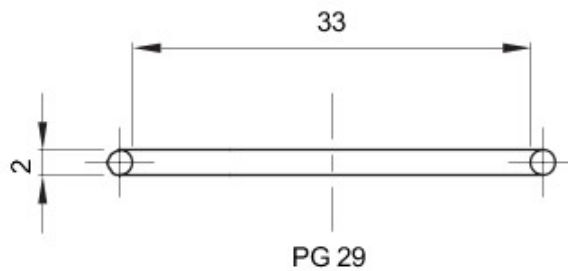

Pour bouchons en pas
Electrocod

PG29 Description
36B

Joint torique

DIMENSIONS

GEWISS S.A.S. 1, Rue du Rio Salado 91940
Les Ulis Cedex
Tel : +33 1 64 86 80 80

www.gewiss.com
www.gewiss@gewiss.fr
Dernière mise à jour 21/02/2020