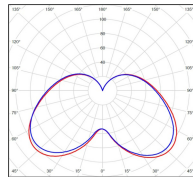

Avenue 3

catalogue 2020 p. 272

réf. 103050067

EAN. 3663660193634

Modèle 11

Données techniques

Plage de tension d'entrée	100 - 240 V AC
Classe	1
IP	44
IK	-
Diffuseur	PMMA opale
Source	Module LED intégré
Température de couleur réelle	3000°K warm white
Flux total sortant	1727 lm
Consommation totale	35 W
Classe énergétique	A++ / A
Efficacité lumineuse	49
IRC	82
SDCM	-

Modèle 11

Matières et finitions

Matières	aluminium
----------	-----------

Données logistiques

Dimensions du modèle	H.3419 L.282 P.282
----------------------	--------------------

Poids net	15.850 Kg
-----------	-----------

Poids brut	18.030 Kg
------------	-----------

Dimensions colis 1	H.250 L.250 P.2800
--------------------	--------------------

Dimensions colis 2	H.340 L.340 P.880
--------------------	-------------------