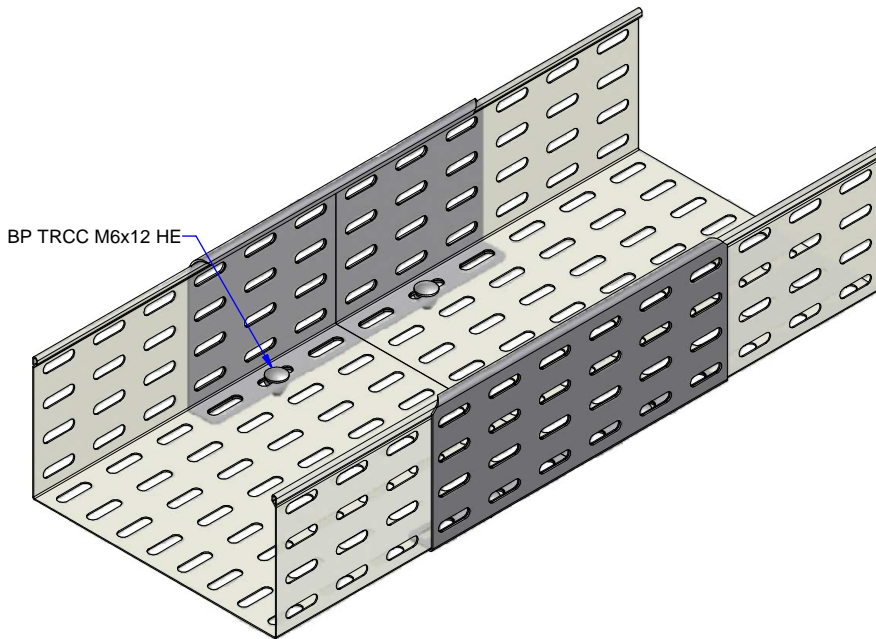

Description	Code	Masse/Weight Kg/p	Ep./Th. mm	H mm
EE 99 GC	009163	0,297	1,20	102

www.niedaxfrance.fr

**HDG** : Hot dip galvanised according to ISO 1461.

**GC** : Tôle d'acier galvanisé à chaud après fabrication suivant NF EN ISO 1461

ECLISSE EMBOITABLES EE 99 GC  
EE99 INTERLOCKING COUPLER HDG

ASSISTANCE TECHNIQUE  
+33 (0)1 55 95 92 17  
pole.technique@niedax.fr

FT03007

**NIEDAX**  
France