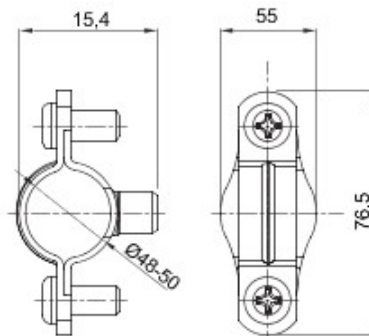

Matière	Acier zingué	Ø interne (mm)	48-50
Description	Collier	Pour tubes Ø externe (mm)	48-50
Type	Avec vis	Electrocod	21211

DIMENSIONS

GEWISS S.A.S. 1, Rue du Rio Salado 91940
Les Ulis Cedex
Tel : +33 1 64 86 80 80