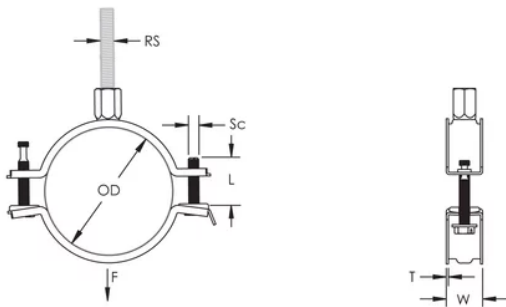

### CARACTÉRISTIQUES DU PRODUIT

Article Number: 586812

Material: Acier

Finish: Électrozingué

Outer Diameter: 93 – 103 mm

Rod Size: M8;M10

NB/DN: 90

Pipe Size: 3 1/2-po

Width: 23-mm

Épaisseur: 1,75-mm

Screw Diameter: M6

Screw Length: 37-mm

Static Load: 2500 N

## DIAGRAMS