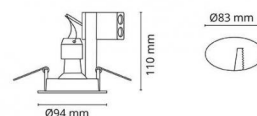

Protection

Classe Isolation: Classe II
IP: IP23