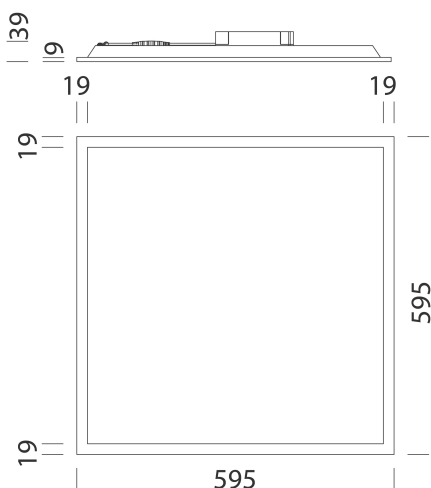

Toledo - UGR<22

Code: 22150210-00

TÉLÉCHARGEMENT

MONTAGES

InstructionsMontage TOLEDO F rev7.pdf

DESSINS

DessinTechnique toledo.dxf

MATÉRIAUX ET COULEURS

Corps	corps en tôle d'acier et cadre en aluminium.
Diffuseur	technopolymère strié haute transmittance.
Couleur	Blanc
Matériel	Plafonnier avec driver externe. Installation possible dans le faux-plafond.

NORMES ET CONFORMITÉ

Classe de sécurité photobiologique	RG0
Marquages et essais	CE
Normes de référence	NF EN 60598-1. Degré de protection selon la norme NF EN 60529.

ÉQUIPEMENT

Sur demande	- alimentation DIMM DALI CLD-D (sous-code 0041) - CLD-D (PUSH) (sous-code -0045)

GARANTIE

Garantie après-vente	2 yr