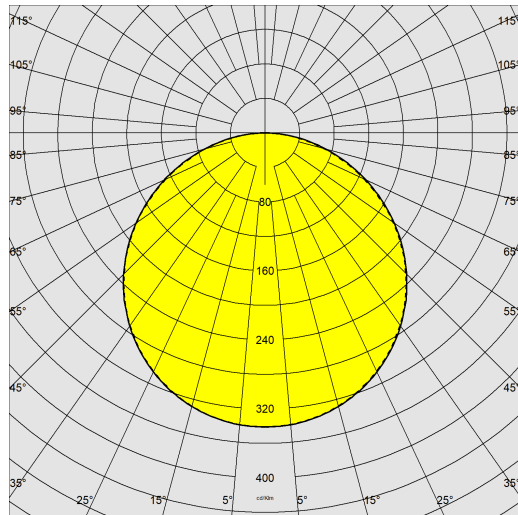

### DIMENSIONS ET POIDS

|               |          |
|---------------|----------|
| Longueur (mm) | 595 mm   |
| Largeur (mm)  | 595 mm   |
| Hauteur (mm)  | 39 mm    |
| Poids (Kg)    | 1.734 kg |

### DONNÉES PHOTOMÉTRIQUES

|   |   |
|---|---|
| Source lumineuse  | LED   |
| CRI   | >80   |
| Flux lumineux (sortant) (lm)  | 4375 lm   |
| Puissance absorbée (totale) (W)   | 39 W  |
| CCT   | 4000 K  |
| Efficacité lumineuse (lm/W)   | 112 lm/W  |
| Taux d'éblouissement d'inconfort UGR (EN 12464-1) (facteur de réflexion : plafond 0,7 - murs 0,5) | UGR<22 (dans toutes les situations). Selon la norme NF EN 12464.                              |
| Low Flicker   | luminaire avec flicker très limité : lumière uniforme pour une plus grande sécurité visuelle. |
| Maintien du flux lumineux LED   | 50000 hr, L 80, B 20  |