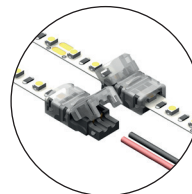

PROFILÉ LED
PROFILÉ LED C1616R

Schéma technique

Flux lumineux sortant en fonction du diffuseur

Accessoires

Clips en inox

Capuchons

Profilé compatible avec nos connecteurs standards pour rubans LED références 3805008 et 3806008

Profile compatible with our standard connectors for LED strips reference 3805008 and 3806008

Profilé compatible avec tous nos connecteurs invisibles pour rubans LED

Profile compatible with all our invisible connectors for LED strips

Référence	Code	Dimensions h x l x L (mm)	Colisage
Profilé LED C1616R - 2m + diffuseur opale + accessoires	6600130	16 x 16 x 2000	10

Accessoires fournis avec chaque profilé :
Un diffuseur opale à clipser
Un capuchon fermé
Un capuchon passe-câble
Deux clips de fixation en inox

Accessories supplied with each profile :
One opal diffuser to clip
One end-cap without hole
One end-cap with hole for cables
Two stainless steel fixation clips

Attention ! Il est impératif que la puissance maximum du ruban LED ne dépasse pas 19,2 W/m