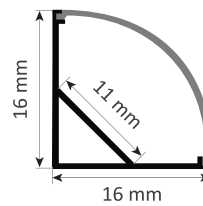

Schéma technique