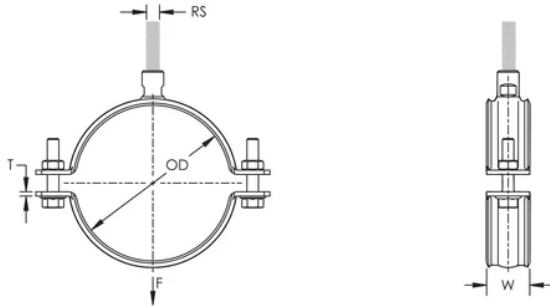

Rod Size: M10;M12

Width: 30-mm

Épaisseur: 3-mm

Static Load: 3500 N

DIAGRAMS

AVERTISSEMENT

Les produits nVent doivent être installés et utilisés conformément aux consignes figurant dans les fiches d'instructions et les documents de formation des produits nVent. Les fiches d'instructions sont disponibles à l'adresse suivante: www.nvent.com et auprès de votre représentant du service client nVent. Une mauvaise installation, une utilisation incorrecte, une application erronée ou toute autre forme de non-respect scrupuleux des instructions et avertissements de nVent peuvent entraîner un dysfonctionnement du produit, des dommages matériels, des lésions corporelles graves et le décès et/ou annuler votre garantie.

Amérique du Nord

+1.800.753.9221

Option 1 – Customer Care

Option 2 – Technical Support

Europe

Netherlands:

+31 800-0200135

France:

+33 800 901 793

Europe

Germany:

800 1890272

Other Countries:

+31 13 5835404

APAC

Shanghai:

+ 86 21 2412 1618/19

Sydney:

+61 2 9751 8500

Our powerful portfolio of brands:
nVent.com CADDY ERICO HOFFMAN RAYCHEM SCHROFF
TRACER

© 2023 nVent. All nVent marks and logos are owned or licensed by nVent Services GmbH or its affiliates. All other trademarks are the property of their respective owners.

nVent reserves the right to change specifications without notice.