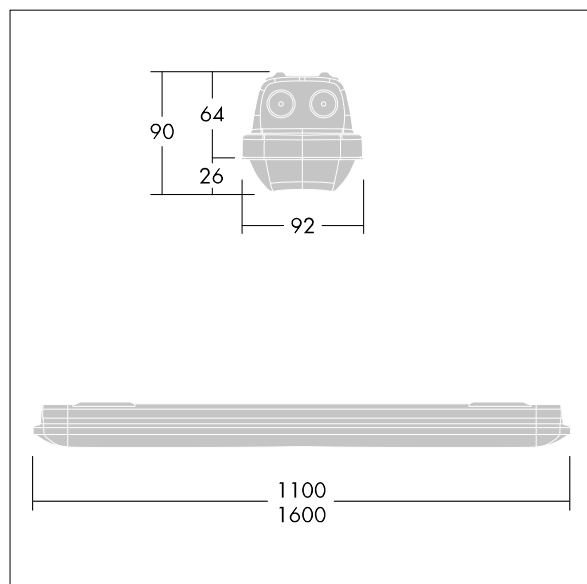

Aquaforce Pro

THORN

96630990 AQFPRO S LED5200-840 PC MB MWCF

Aquaforce Pro

Luminaire LED IP66, résistant à la poussière et à l'humidité. Gradable DALI/DSI Luminaire avec détecteur de mouvement et CorridorFUNCTION. Avec distribution lumineuse medium. Classe électrique I. Corps : Polycarbonate (PC) gris clair. Diffuseur : Polycarbonate (PC) opale haute transmission avec prismes de réfraction. Mécanisme breveté, EasyClick, pour la fixation du diffuseur sans clips. Installation en plafonnier ou en suspension. Supports à fixation rapide fournis pour une installation en plafonnier. Convient pour installation au plafond ou au mur (verticalement et horizontalement). Kits de fixation pour suspension par conduit, chaîne et caténaire disponibles en accessoires. Détecteur de présence intégré pour la commande de gradation (fonction corridor) Température ambiante : -20°C à +33°C. Livré avec LED 4 000 K..

Dimensions : 1100 x 92 x 90 mm
Puissance du luminaire: 39,1 W
Flux lumineux du luminaire: 5220 lm
Efficacité lumineuse du luminaire: 134 lm/W
Poids : 1,74 kg

TLG_AQUP_F_PDB_1100MED.jpg

TLG_AQUP_M_LD1.wmf