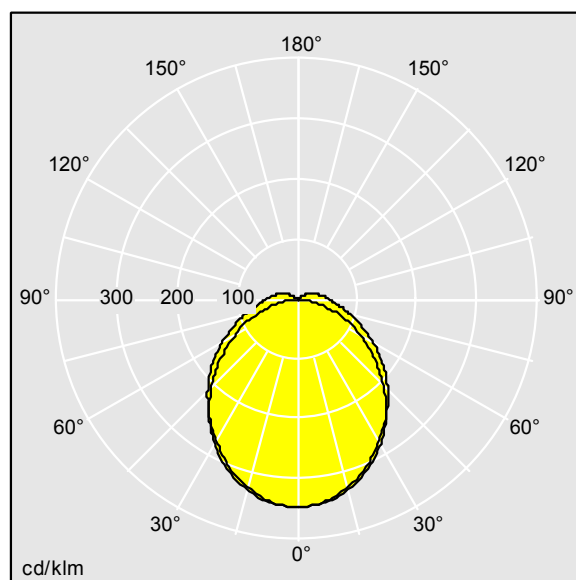

Dimensions : 1100 x 92 x 90 mm
Puissance du luminaire: 39,1 W
Flux lumineux du luminaire: 5220 lm
Efficacité lumineuse du luminaire: 134 lm/W
Poids : 1,74 kg

TLG_AQUP_F_PDB_1100MED.jpg

TLG_AQUP_M_LD1.wmf