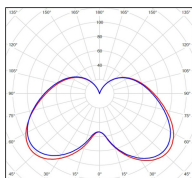

Avenue 3

catalogue 2020 p. 262

réf. 103055008

EAN. 3663660193481

Modèle 12

Données techniques

Tension nominale	200 à 240 - 50/60Hz
Plage de tension d'entrée	100 - 240 V AC
Driver output	-
Alimentation output	-
Classe	1
IP	44
IK	-
Diffuseur	PMMA opale
Paralume	-
Source	Module LED intégré
Température de couleur réelle	3000°K warm white
Flux total sortant	1727 lm
Consommation totale	35 W
Classe énergétique	A++ / A
Efficacité lumineuse	49
IRC	82
SDCM	-
Espacement conseillé	7 m
(PMR Emoy - 20 lux)	
Hauteur de placement	2,5 m
Largeur du placement	2,5 m
Optique	-
Dimmable	Non
Ta	-
Durée de vie LED	50000 h (L90/B50)
Plage de température ambiante	-10 ~50°C
UGR	-
ULR	-
Groupe de risque photobiologique	IEC/EN 62471
Distorsion harmonique THDI	-
Fixation	Oui
Détection	Non
Avec prise IP55	Non

Données logistiques

Dimensions du modèle	H.883 L.282 P.685
Poids net	9.250 Kg
Poids brut	11.880 Kg
Dimensions colis 1	H.890 L.300 P.670

Certifications et garanties

CE	Oui
UL	Non
EAC	Oui
RoHS	Oui
ENEC	Non
Anti-corrosion	25 ans
Technique	5 ans
Electronique	5 ans