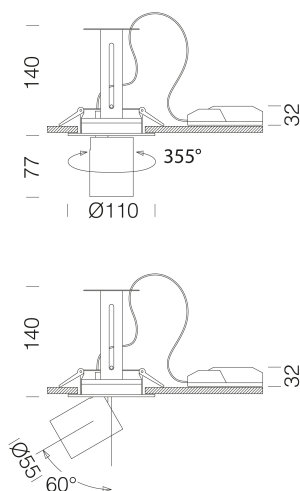

Asso C - Small downlight

Code: 22043514-1241

MATÉRIAUX ET COULEURS

Corps	aluminium moulé sous pression avec ressorts pour encastrement.
Optique	aluminium glacé haute performance, anti-éblouissement.
Peinture	poudre à base de résine époxy-polyester résistante aux rayons UV.
Couleur	Blanc
Matériel	ressorts de fixation au faux-plafond en fil d'acier galvanisé.

NORMES ET CONFORMITÉ

Classe de sécurité photobiologique	RG0
Marquages et essais	CE
Normes de référence	NF EN 60598-1. Degré de protection selon la norme NF EN 60529.

GARANTIE

Garantie après-vente	2 yr

TÉLÉCHARGEMENT

MONTAGES

[InstructionsMontage ASSO C rev5.pdf](#)

DESSINS

[DessinTechnique assocsmall.dxf](#)