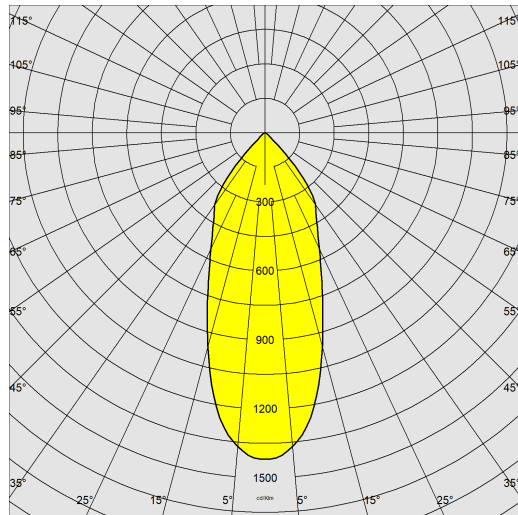

Asso C - Small downlight

Code: 22043514-1241

DONNÉES PHOTOMÉTRIQUES

Source lumineuse	LED COB
CRI	>80
Flux lumineux (sortant) (lm)	1401 lm
Puissance absorbée (totale) (W)	14 W
CCT	3000 K
Efficacité lumineuse (lm/W)	100 lm/W
Low Flicker	luminaire avec flicker très limité : lumière uniforme pour une plus grande sécurité visuelle.
Angle faisceaux lumineux (°)	40 °
Maintien du flux lumineux LED	50000 hr, L 80, B 20

CARACTÉRISTIQUES MÉCANIQUES

Résistance aux chocs mécaniques (IK)	IK07
IP	20