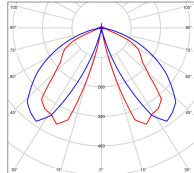

Espacement  
conseillé 8 m  
(PMR Emoy - 20 lux)  
Hauteur de placement 1 m  
Largeur du placement 2 m

Dimmable	Non
Ta	-
Durée de vie LED	72000 h (L80/B10)
Plage de température ambiante	-10 ~50°C
UGR	-
ULR	1.0%
Groupe de risque photobiologique	RG0
Fixation	Oui
Détection	Non
Avec prise IP55	Oui