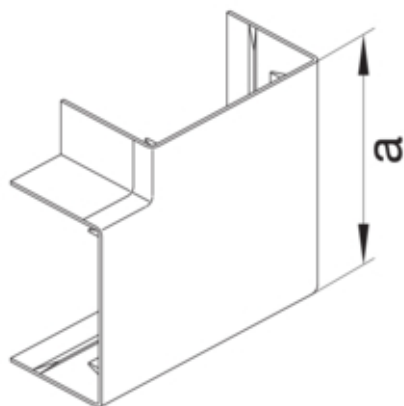

Angle plat LF40060, gris

LFF400657030

#### Architecture

Mode de fixation	clipsé
------------------	--------

#### Dimensions

Hauteur de goulotte	40 mm
Largeur de goulotte	57 mm
Mesure a	95 mm