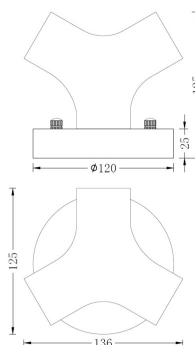

**Plafonnier / Applique Métal Trio E27 Bronze Antique**

Numéro d'article 144875

BAl Plafonnier / Applique murale en Métal Trio E27 bronze antique CLI 130x125mm  
Max 60W

Cette douille en métal pour lampes E27 peut être montée au mur ou au plafond. Équipée d'un manchon intérieur en plastique dans lequel la lampe peut être installée.