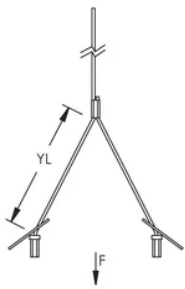

### FEATURES

Système complet, comprenant un câble en forme Y, un verrou et un double embout bascule

Se fixe dans les trous des éléments de la structure du bâtiment ou de l'installation

Conçu pour la fixation de luminaires

Wire Rope Length: 7 m

Wire Rope "Y" Length: 0,3 m

A: 42-mm

B: 8-mm

Static Load: 440 N

Height: 55-mm

Width: 19-mm

Épaisseur: 12,5-mm

Angle: 90 ° max

## DIAGRAMS