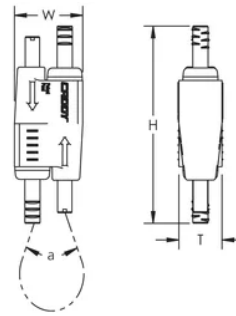

Wire Rope "Y" Length: 0,3 m

A: 42-mm

B: 8-mm

Static Load: 440 N

Height: 55-mm

Width: 19-mm

Épaisseur: 12,5-mm

Angle: 90 ° max

DIAGRAMS

AVERTISSEMENT

Les produits nVent doivent être installés et utilisés conformément aux consignes figurant dans les fiches d'instructions et les documents de formation des produits nVent. Les fiches d'instructions sont disponibles à l'adresse suivante: www.nvent.com et auprès de votre représentant du service client nVent. Une mauvaise installation, une utilisation incorrecte, une application erronée ou toute autre forme de non-respect scrupuleux des instructions et avertissements de nVent peuvent entraîner un dysfonctionnement du produit, des dommages matériels, des lésions corporelles graves et le décès et/ou annuler votre garantie.

Amérique du Nord

+1.800.753.9221

Option 1 – Customer Care

Option 2 – Technical Support

Europe

Netherlands:

+31 800-0200135

France:

+33 800 901 793

Europe

Germany:

800 1890272

Other Countries:

+31 13 5835404

APAC

Shanghai:

+ 86 21 2412 1618/19

Sydney:

+61 2 9751 8500