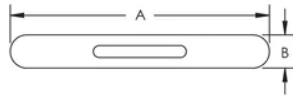

Wire Rope "Y" Length: 0,3 m

A: 42-mm

B: 8-mm

Static Load: 440 N

Height: 55-mm

Width: 19-mm

Épaisseur: 12,5-mm

Angle: 90 ° max

DIAGRAMS

AVERTISSEMENT

Les produits nVent doivent être installés et utilisés conformément aux consignes figurant dans les fiches d'instructions et les documents de formation des produits nVent. Les fiches d'instructions sont disponibles à l'adresse suivante: www.nvent.com et auprès de votre représentant du service client nVent. Une mauvaise installation, une utilisation incorrecte, une application erronée ou toute autre forme de non-respect scrupuleux des instructions et avertissements de nVent peuvent entraîner un dysfonctionnement du produit, des dommages matériels, des lésions corporelles graves et le décès et/ou annuler votre garantie.

Amérique du Nord

+1.800.753.9221

Option 1 – Customer Care

Option 2 – Technical Support

Europe

Netherlands:

+31 800-0200135

France:

+33 800 901 793

Europe

Germany:

800 1890272

Other Countries:

+31 13 5835404

APAC

Shanghai:

+ 86 21 2412 1618/19

Sydney:

+61 2 9751 8500