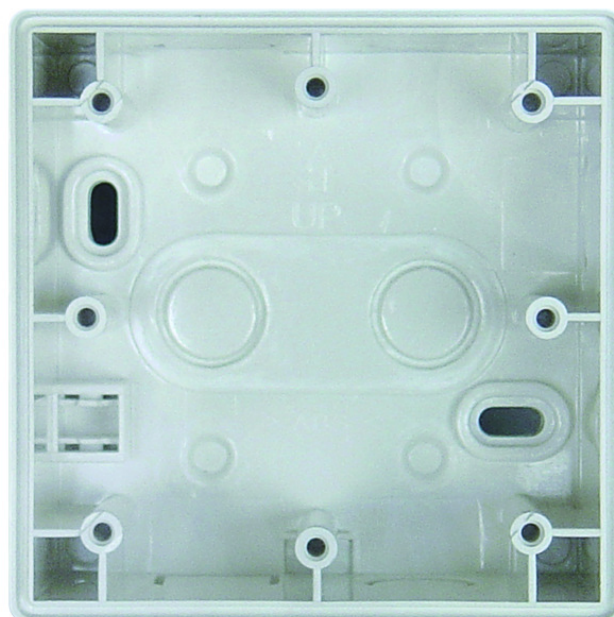

Boîte Saillie LUXA 103-200

N° de réf.: 9070504

theben

Accessoires

Matériel de montage détecteurs / projecteurs

Description des fonctions

- Cadre pour montage en saillie du détecteur de présence/ de mouvement
- Convient pour theMura et LUXA 103-200

Sous réserve de modifications ou d'erreurs

Pour plus d'informations, consulter: www.theben.fr/produit/9070504

Les données de charge sont déterminées avec des illuminants sélectionnés à titre d'exemple et sont donc des données typiques en raison du grand nombre de produits disponibles.