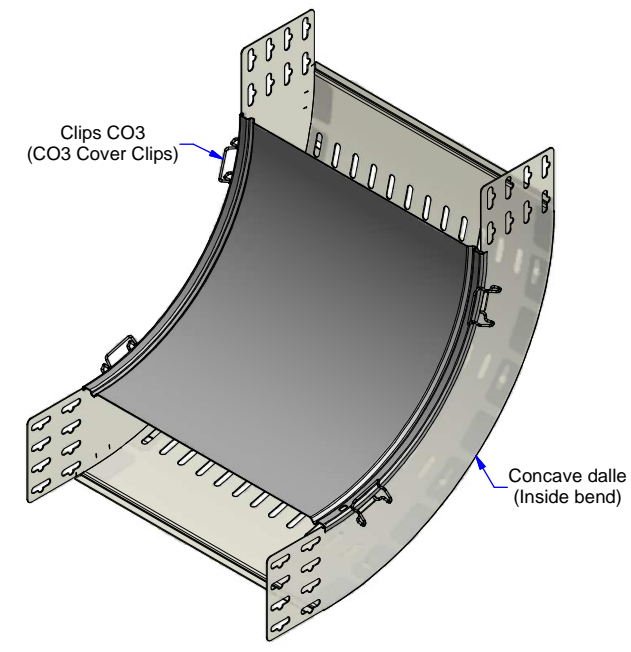

A

Description	Code	Masse/Weight		l./w. mm
		Kg/p	Ep./Th. mm	
CO CC NERV 96x100 GC	422867	0,354	1,00	103
CO CC NERV 96x123 GC	422868	0,421	1,00	128
CO CC NERV 96x147 GC	422869	0,488	1,00	152
CO CC NERV 96x195 GC	422871	0,624	1,00	200
CO CC NERV 96x316 GC	422874	0,961	1,00	321
CO CC NERV 96x412 GC	422876	1,232	1,00	416
CO CC NERV 96x507 GC	422880	1,503	1,00	512
CO CC NERV 96x604 GC	422882	1,772	1,00	608

HDG : Hot dip galvanised according to ISO 1461.
GC : Tôle d'acier galvanisé à chaud après fabrication suivant NF EN ISO 1461

www.niedaxfrance.fr

COUV CONCAVE NERV H96 GC INSIDE BEND RIB.COV H96 HDG		
ASSISTANCE TECHNIQUE +33 (0)1 55 95 92 17 pole.technique@niedax.fr		
FT02307		