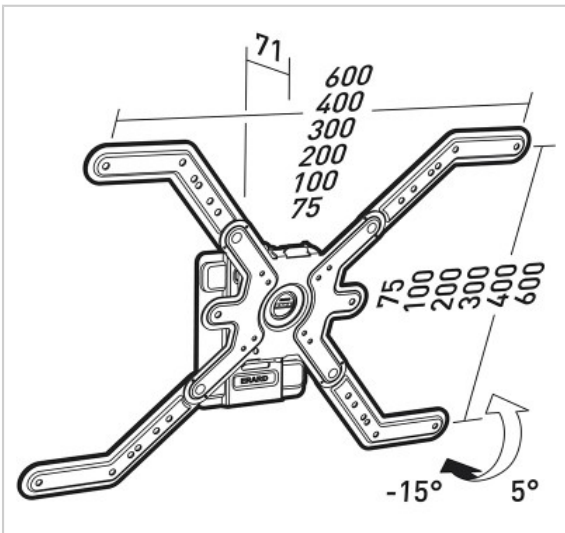

CLIFF 600T

Support mural inclinable pour écrans de 40"-65"

Référence : 043260

FICHE TECHNIQUE

Fonction	Inclinable
Taille écran maxi	40"-65"
Poids maxi (en kg)	30
VESA	75>600x400
Inclinaison	-15°/+5°
Matériau	Acier
Finition	peinture époxy noire et blanche
Niveau à bulle intégré	Oui
Visserie Support / Ecran fournie	Oui
Visserie Mur / Support fournie	Oui pour murs pleins
Produit livré monté	Non
Compatibilité Placoplatre®	Oui
Temps de montage (min)	15
Personne(s) pour montage	1