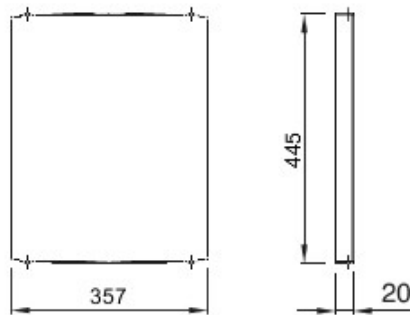

Accessoires et compléments techniques pour coffrets d'automatisation et de distribution série 46.

Couleur	Gris RAL 7035	Caractéristiques	Sans halogène
Pour coffrets LxH (mm)	405x500	Adapté pour	46QP - 46QM - 46QX
Electrocod	0303	Matière charnière	Polyester

### DIMENSIONS