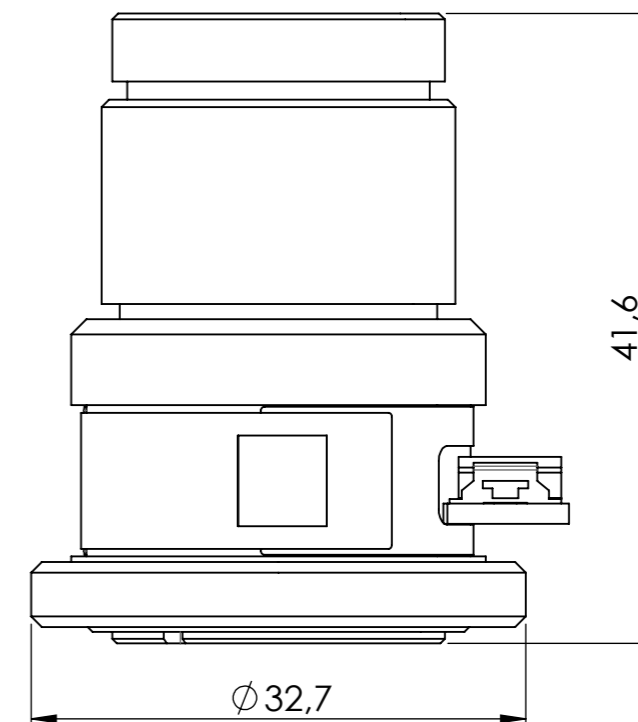

Rechts / Right

Vorne / Front

Oben / Top

Alle Bemessungswerte sind in Millimeter (mm) angegeben
All dimensions are in millimeters (mm)

SIEMENS

6GF35408EA020LLO_001

Format / Size: A3

Blatt / Sheet: 1 / 1

Masstab / Scale: 2:1