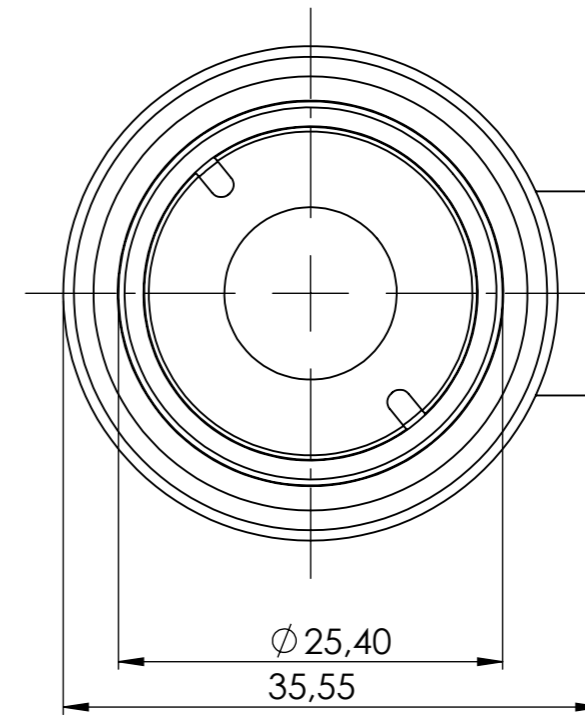

Rechts / Right

Vorne / Front

Oben / Top

Alle Bemessungswerte sind in Millimeter (mm) angegeben
All dimensions are in millimeters (mm)

SIEMENS

6GF35408EA020LLO_001

Format / Size: A3

Blatt / Sheet: 1 / 1

Masstab / Scale: 2:1