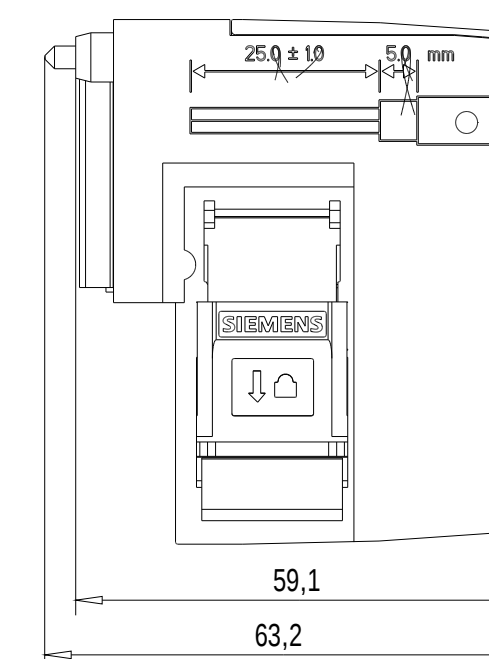

Unten / Bottom

Vorne / Front

Links / Left

Oben / Top

Alle Bemessungswerte sind in Millimeter (mm) angegeben.
All dimensions are in millimeters (mm).

SIEMENS	6ES7193-6AP40-0AA0	
	Format / Size: DIN A2	Maßstab / Scale: 1:1

ASE3608154S/RS-AA/001