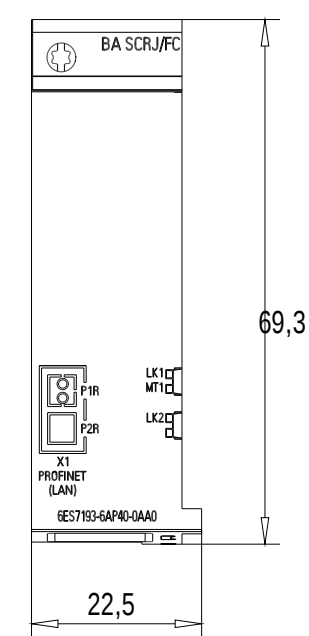

Unten / Bottom

Vorne / Front

Links / Left

Oben / Top

Alle Bemessungswerte sind in Millimeter (mm) angegeben.
All dimensions are in millimeters (mm).

SIEMENS	6ES7193-6AP40-0AA0	
	Format / Size: DIN A2	Maßstab / Scale: 1:1

ASE3608154S/RS-AA/001