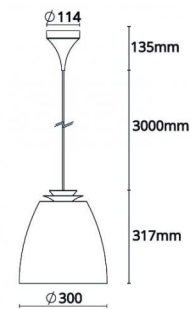

## Source lumineuse

Version: Maxi  
 Type de source lumineuse: LED (interchangeable)  
 Socket: E27 LED  
 Wattage: 15W  
 System wattage: 15.0W  
 Luminous flux: 820lm  
 Efficacité: 55 lm/W  
 Tension: 220-240V  
 Température des couleurs: 2700K  
 Rendu des couleurs (CRI): Ra>90  
 Facteur MacAdams: SDCM: 3  
 Durée de vie: L70/B50>50,000  
 Light distribution: Direct/Indirect  
 Optique: Plastic Opal  
 Faisceau: 130°

## Dimensions (mm)

Hauteur (H): 317  
 Diameter (D): 300  
 Poids (brutto/netto): 1.5

cd/klm  
 — C0/C180  
 — C90/C270

7 0 2 1 9 8 3 1 2 3 6 8 8