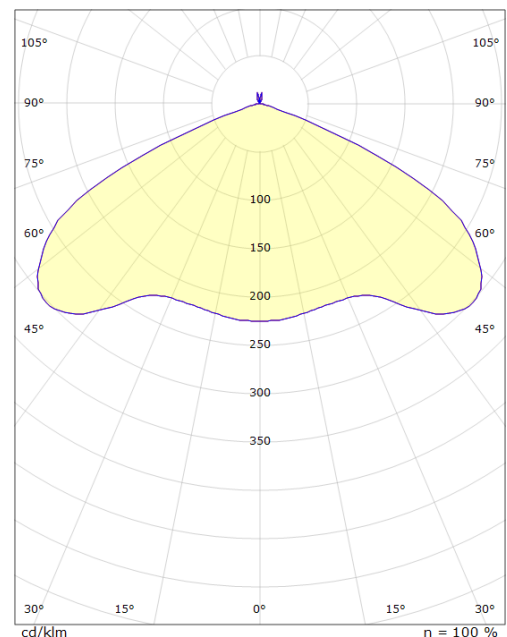

## Dimensions (mm)

Hauteur (H): 317  
 Diameter (D): 300  
 Poids (brutto/netto): 1.5

cd/klm  
 — C0/C180  
 — C90/C270

7 0 2 1 9 8 3 1 2 3 6 8 8