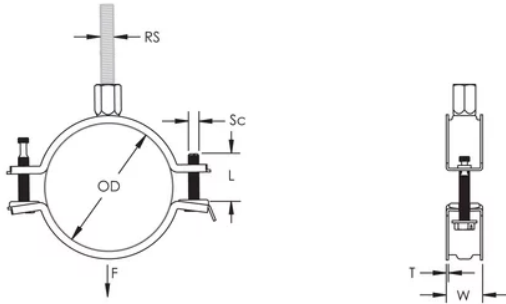

L'écrou de montage peut être fixé sur la tige filetée M8 ou M10, ce qui simplifie la manutention du matériel

La longueur des vis a été optimisée pour accommoder une plus large gamme de tuyaux, réduisant l'inventaire-

CARACTÉRISTIQUES DU PRODUIT

Article Number: 586820

Material: Acier

Finish: Électrozingué

Outer Diameter: 195 – 205 mm

Rod Size: M8;M10

Width: 27-mm

Épaisseur: 2,25-mm

Screw Diameter: M6

Screw Length: 40-mm

Static Load: 3600 N

DIAGRAMS

AVERTISSEMENT

Les produits nVent doivent être installés et utilisés conformément aux consignes figurant dans les fiches d'instructions et les documents de formation des produits nVent. Les fiches d'instructions sont disponibles à l'adresse suivante: www.nvent.com et auprès de votre représentant du service client nVent. Une mauvaise installation, une utilisation incorrecte, une application erronée ou toute autre forme de non-respect scrupuleux des instructions et avertissements de nVent peuvent entraîner un dysfonctionnement du produit, des dommages matériels, des lésions corporelles graves et le décès et/ou annuler votre garantie.