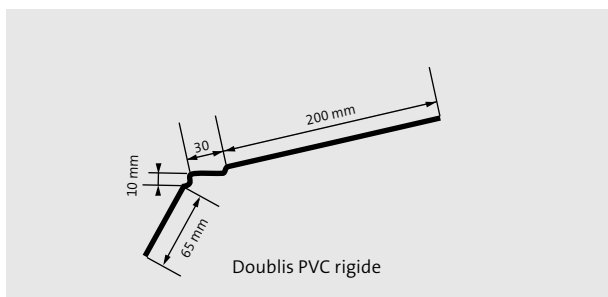

Doublis PVC rigide

Doublis PVC rigide

Le **doublis PVC rigide** assure la reconduite à la gouttière des eaux d'infiltration recueillies par l'écran de sous-toiture. Il se place sous le dernier rang d'ardoises ou de tuiles et est idéal pour le raccordement d'un écran de sous-toiture à la gouttière.

**VISUALISEZ
LA VIDÉO
DE POSE**

Matériaux

Le doublis est en PVC-U.

Caractéristiques techniques

Doublis PVC rigide	
Longueur	1,5 m
Hauteur	14 mm
Largeur	22 mm
Couverture	TP, TG, MG, FG et AR
Couleur	Anthracite

Doublis PVC rigide

Mise en œuvre