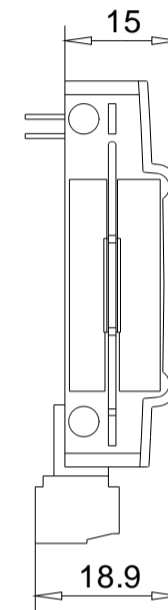

Vorne / Front

Links / Left

Oben / Top

Alle Bemessungswerte sind in Millimeter (mm) angegeben.
All dimensions are in millimeters (mm).

SIEMENS

6ES72324HA300XB0_001

Format / Size: DIN A3

Massstab / Scale: 1:1