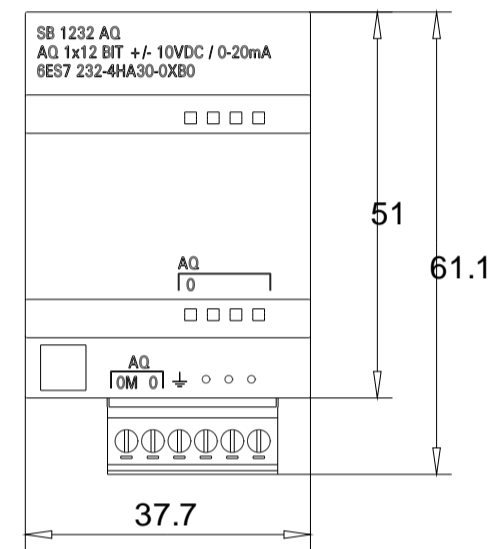

Vorne / Front

Links / Left

Oben / Top

Alle Bemessungswerte sind in Millimeter (mm) angegeben.
All dimensions are in millimeters (mm).

SIEMENS

6ES72324HA300XB0_001

Format / Size: DIN A3

Massstab / Scale: 1:1