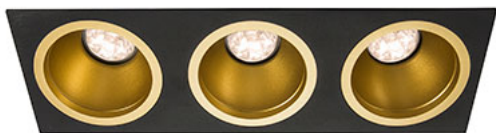

Référence: 27223D

## Spot ALU SOFT+ GU10 rectangle 3 têtes fixe, noir/doré IP20

- Couleur visible du produit : noir/doré
- Forme collerette : rectangle, réglabilité : fixe
- Matériau : aluminium
- Classe de protection : II, tension 230VAC
- Douille : GU10
- Indice de protection : IP20, compatible volume sdb : non
- Compatible isolant(s) : non
- Puissance maximum de la source (non incluse) : 6W
- Patère rapide incluse : Oui
- Kit optiques spoterie inclus : non
- Nombre de tête(s) : 3 têtes
- Le montage des diffuseurs opale ou transparent rend le spot IP44. Fixation de la lampe par bague. Livré avec douille GU10 pré-connectée.

 IP20  encastrement 105  
x325mm 