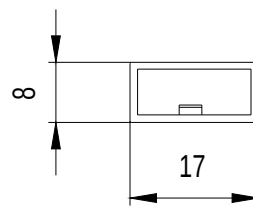

Vorne offen / Front open

Vorne / Front

Links / Left

Alle Bemessungswerte sind in Millimeter (mm) angegeben.
All dimensions are in millimeters (mm).

SIEMENS

6GK59040PA00_001

Format / Size: DIN A4

Massstab / Scale: 1:1